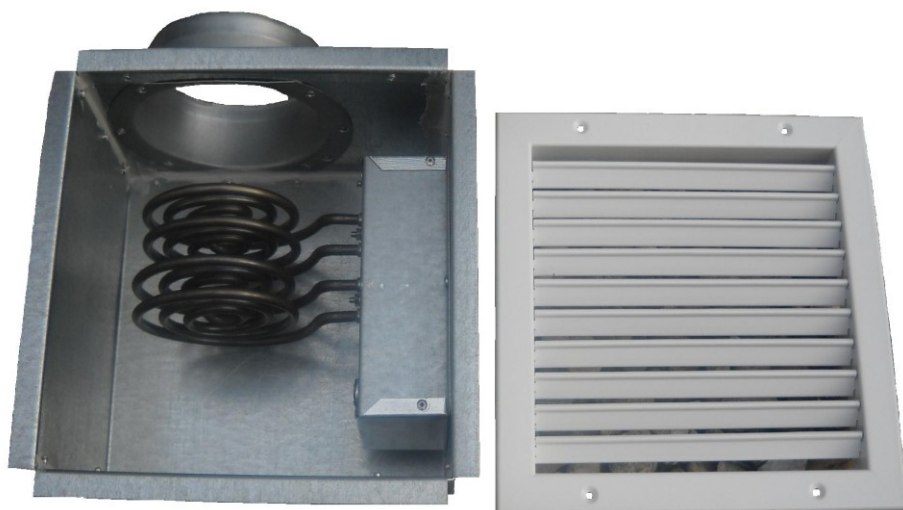

# AE 225

Anemostat s elektrickým dohrevom vzduchu

**VAŇO® spol. s r.o.**

AE 225

## AE 225

Stropný anemostat s elektrickým dohrevom vzduchu. Používa sa ako koncový prvok prívodu vzduchu v prostredí obyčajnom. Plášť je vyrobený z pozinkovaného plechu. Prístup pre servis je cez snímateľnú výustku. Pre montáž v podhlade je možné doizolovanie nehorľavou izoláciou.

Interiérová výustka v úprave RAL, alebo hliníková, jednoradá výustka pre výšku 150 mm a dvojradá pre 180 mm

	Napätie	Prúd	Min. prietok vzduchu	Hmotnosť
<b>AE 225 – 0,6 kW</b>	230 V/ 50 Hz	2,6 A	50 m <sup>3</sup> /hod.	3,4 kg.
<b>AE 225 – 1,2 kW</b>	230 V/ 50 Hz	5,2 A	70 m <sup>3</sup> /hod.	3,7 kg.