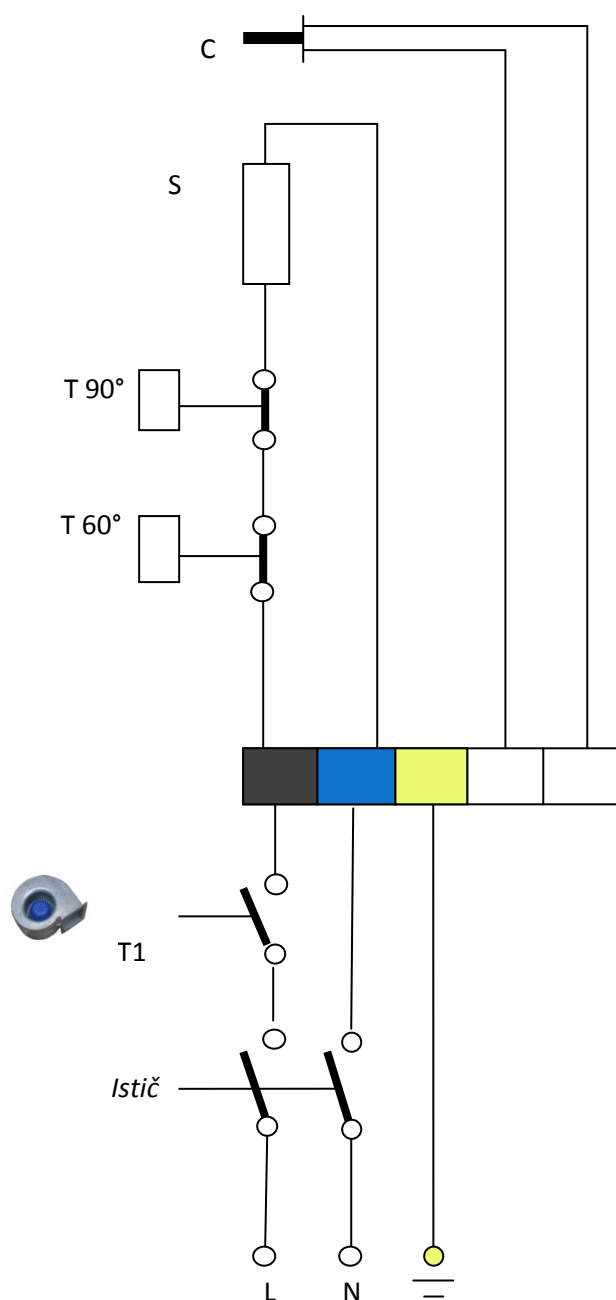

## AE 225

Stropný anemostat s elektrickým dohrevom vzduchu. Používa sa ako koncový prvok prívodu vzduchu v prostredí obyčajnom. Plášť je vyrobený z pozinkovaného plechu. Prístup pre servis je cez snímateľnú výustku. Pre montáž v podhlade je možné doizolovanie nehorľavou izoláciou.

Interiérová výustka v úprave RAL, alebo hliníková, jednoradá výustka pre výšku 150 mm a dvojradá pre 180 mm

	Napätie	Prúd	Min. prietok vzduchu	Hmotnosť
<b>AE 225 – 0,6 kW</b>	230 V/ 50 Hz	2,6 A	50 m <sup>3</sup> /hod.	3,4 kg.
<b>AE 225 – 1,2 kW</b>	230 V/ 50 Hz	5,2 A	70 m <sup>3</sup> /hod.	3,7 kg.

### Pripojenie ohrievača AE 225 k vetraciemu systému (230 V)

**I** – istič, **T1** – termostat spínaný cez ventilátor (možné doplnenie o dobeh ventilátora), **S** - špirála, **C** – čidlo teploty do potrubia, **T 60°** ochranný termostat voči prehriatiu, **T 90°** požiarneho termostatu s manuálnym odblokovaním. Možný doplnok: presostat.

V – výška anemostatu 150 mm pre jednoradú výustku alebo 180 mm pre dvojradú výustku.

Výrobca si vyhradzuje zmeny parametrov výrobku v rámci technického pokroku, bez predchádzajúceho upozornenia.