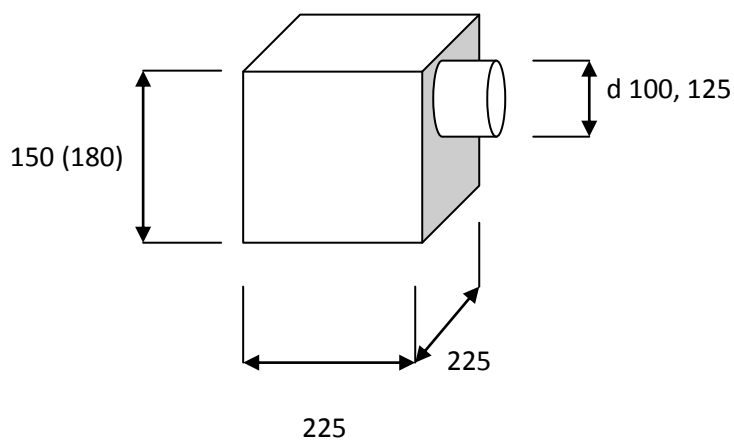

## AE 225

Stropný anemostat s elektrickým dohrevom vzduchu. Používa sa ako koncový prvok prívodu vzduchu v prostredí obyčajnom. Plášť je vyrobený z pozinkovaného plechu. Prístup pre servis je cez snímateľnú výustku. Pre montáž v podhlade je možné doizolovanie nehorľavou izoláciou.

Interiérová výustka v úprave RAL, alebo hliníková, jednoradá výustka pre výšku 150 mm a dvojradá pre 180 mm

	Napätie	Prúd	Min. prietok vzduchu	Hmotnosť
<b>AE 225 – 0,6 kW</b>	230 V/ 50 Hz	2,6 A	50 m <sup>3</sup> /hod.	3,4 kg.
<b>AE 225 – 1,2 kW</b>	230 V/ 50 Hz	5,2 A	70 m <sup>3</sup> /hod.	3,7 kg.

### **Označenie v objednávke:**

Príklad: **Vaňo AE 225 – 1,2 kW – d 125 – V 150**

AE – anemostat elektrický

225 – pre výustku hliníkovú alebo bielu 225 x 225 mm

Ohrev vzduchu 1,2 kW alebo 0,6 kW

Pripojenie z boku alebo z hora – d 125 alebo d 100 mm

V – výška anemostatu 150 mm pre jednoradú výustku alebo 180 mm pre dvojradú výustku.

Výrobca si vyhradzuje zmeny parametrov výrobku v rámci technického pokroku, bez predchádzajúceho upozornenia.