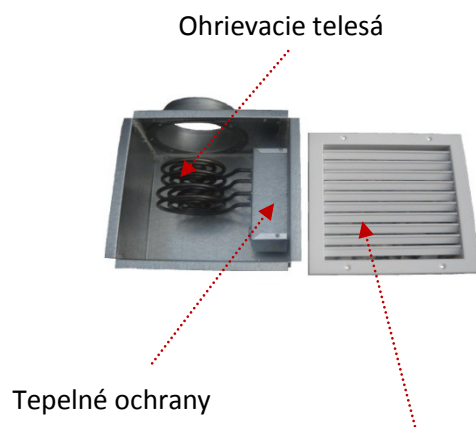

# AE 225

Anemostat s elektrickým dohrevom vzduchu

**VAŇO® spol. s r.o.**

AE 225

## AE 225

Stropný anemostat s elektrickým dohrevom vzduchu. Používa sa ako koncový prvok prívodu vzduchu v prostredí obyčajnom. Plášť je vyrobený z pozinkovaného plechu. Prístup pre servis je cez snímateľnú výustku. Pre montáž v podhlade je možné doizolovanie nehorľavou izoláciou.

Interiérová výustka v úprave RAL, alebo hliníková, jednoradá výustka pre výšku 150 mm a dvojradá pre 180 mm

	Napätie	Prúd	Min. prietok vzduchu	Hmotnosť
<b>AE 225 – 0,6 kW</b>	230 V/ 50 Hz	2,6 A	50 m <sup>3</sup> /hod.	3,4 kg.
<b>AE 225 – 1,2 kW</b>	230 V/ 50 Hz	5,2 A	70 m <sup>3</sup> /hod.	3,7 kg.

V – výška anemostatu 150 mm pre jednoradú výustku alebo 180 mm pre dvojradú výustku.

Výrobca si vyhradzuje zmeny parametrov výrobku v rámci technického pokroku, bez predchádzajúceho upozornenia.