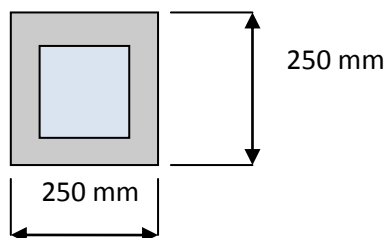

Doporučená veľkosť hornej šachty:

Hliníkové potrubie Ventalu 200 x 200 mm