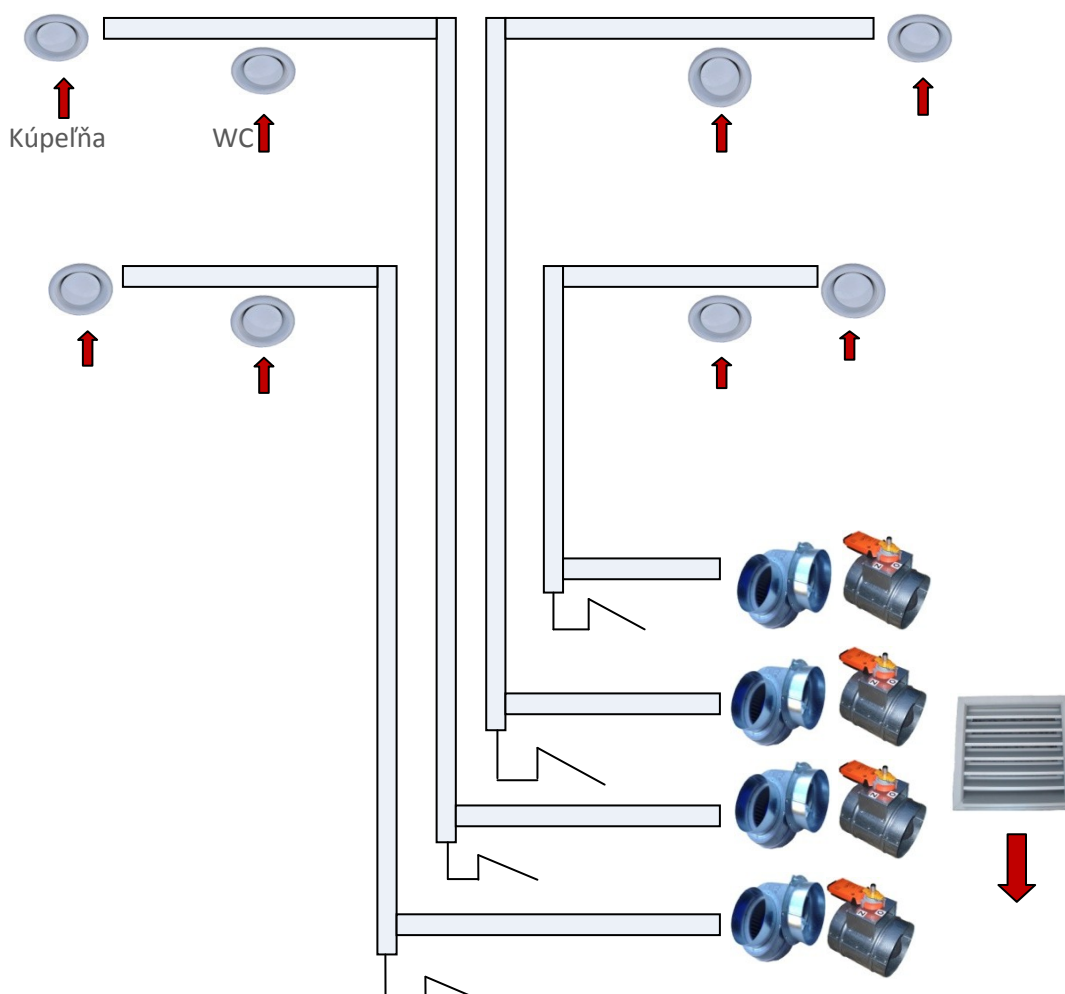

Hliníková strieška so sitom

Izolovaný nástavec cez strechu

Hliníkové potrubie

Prechod z hliníku

Hliníková hadica

Dno s odvodom kondenzátu cez sifón

ZVISLÝ ODVETRÁVACÍ SYSTÉM „VENTALU“

Použitie v praxi:

Odvod vzduchu z dola smerom hore

Odvod vzduchu z hora smerom dole

Odvod kondenzátu ½"

ZÓNOVÉ ODHLUČNENÉ ODVETRÁVANIE BYTOV S HLINÍKOVÝM POTRUBÍM VENTALU 140 x 140 mm A SO STREŠNÝMI VETRAČÍMI JEDNOTKAMI SJ

Príklad pre štvorbytový dom:

Doporučená veľkosť hornej šachty:

Hliníkové potrubie Ventalu 140 x 140 mm

Rozvádzač s istením, s časovým dobehom cez tlačítka a s nočným časovaním.

ZÓNOVÉ ODHLUČNENÉ ODVETRÁVANIE BYTOV S HLINÍKOVÝM POTRUBÍM VENTALU 160 x 160 mm A S VENTILÁTORMI G (vetranie z hora nadol)

Príklad pre štvorbytový dom:

Doporučená veľkosť dolnej šachty:

Hliníkové potrubie Ventalu 160 x 160 mm

Rozvádzač s istením, s časovým dobehom cez tlačítka a s nočným časovaním.

ZÓNOVÉ ODHLUČNENÉ ODVETRÁVANIE BYTOV S HLINÍKOVÝM POTRUBÍM VENTALU 200 x 200 mm a SO STREŠNOU JEDNOTKOU SJ 200 PM