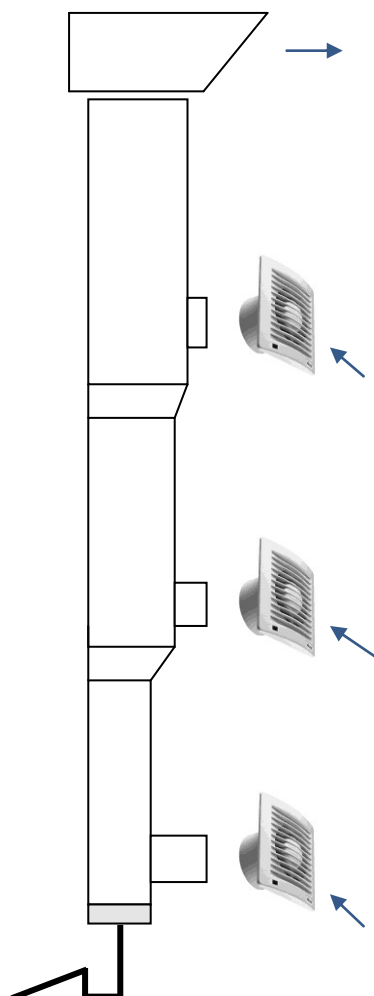

VENTALU

Hliníkové potrubie

VAŇO[®] spol. s r.o.

VENTALU

VENTALU - vzduchotechnické potrubie z hliníkového plechu.

Použitie: - stupačkové odvetrávanie bytových a rodinných domov, odvetrávanie vlhkých priestorov ako sú pivnice, sauny, bazény, technické pracoviská, laboratória, historické budovy, sklady a pod.

Výhody:

- veľmi dlhá životnosť (nehrdzavie)
- nehorľavosť podľa STN 73 0872
- odolnosť voči slanej vode (EN AW 5754),
- odolné voči mrazom a UV žiareniu
- výborná odolnosť voči vybraným druhom chemických látok
- hranatý tvar bez prírub (zaberá menej stavebného priestoru v šachtách)
- výborná tesnosť s dvojitým tesnením
- nízka hmotnosť (hrúbka plechu 1 mm)
- uzemnenie potrubia podľa STN 33 0300
- zvislá a horizontálna poloha (doporučené rozmery 120 x 120, 140 x 140, 160 x 160, 200 x 200 a 245 x 245 mm)

Hliníková strieška so sitom

Izolovaný nástavec cez strechu

Hliníkové potrubie

Prechod z hliníku

Hliníková hadica

Dno s odvodom kondenzátu cez sifón

ZVISLÝ ODVETRÁVACÍ SYSTÉM „VENTALU“

Použitie v praxi:

Odvod vzduchu z dola smerom hore

Odvod vzduchu z hora smerom dole

Odvod kondenzátu ½"

ZÓNOVÉ ODHLUČNENÉ ODVETRÁVANIE BYTOV S HLINÍKOVÝM POTRUBÍM VENTALU 140 x 140 mm A SO STREŠNÝMI VETRAČÍMI JEDNOTKAMI SJ