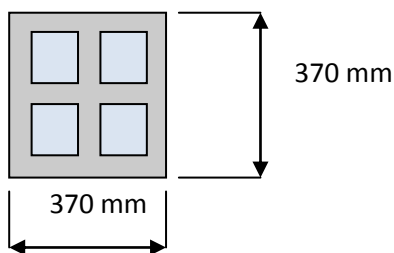

Odvod vzduchu z dola smerom hore

Odvod vzduchu z hora smerom dole

Odvod kondenzátu ½"

ZÓNOVÉ ODHLUČNENÉ ODVETRÁVANIE BYTOV S HLINÍKOVÝM POTRUBÍM VENTALU 140 x 140 mm A SO STREŠNÝMI VETRAČÍMI JEDNOTKAMI SJ

Príklad pre štvorbytový dom:

Doporučená veľkosť hornej šachty:

Hliníkové potrubie Ventalu 140 x 140 mm

Rozvádzač s istením, s časovým dobehom cez tlačítka a s nočným časovaním.

ZÓNOVÉ ODHLUČNENÉ ODVETRÁVANIE BYTOV S HLINÍKOVÝM POTRUBÍM VENTALU 160 x 160 mm A S VENTILÁTORMI G (vetranie z hora nadol)