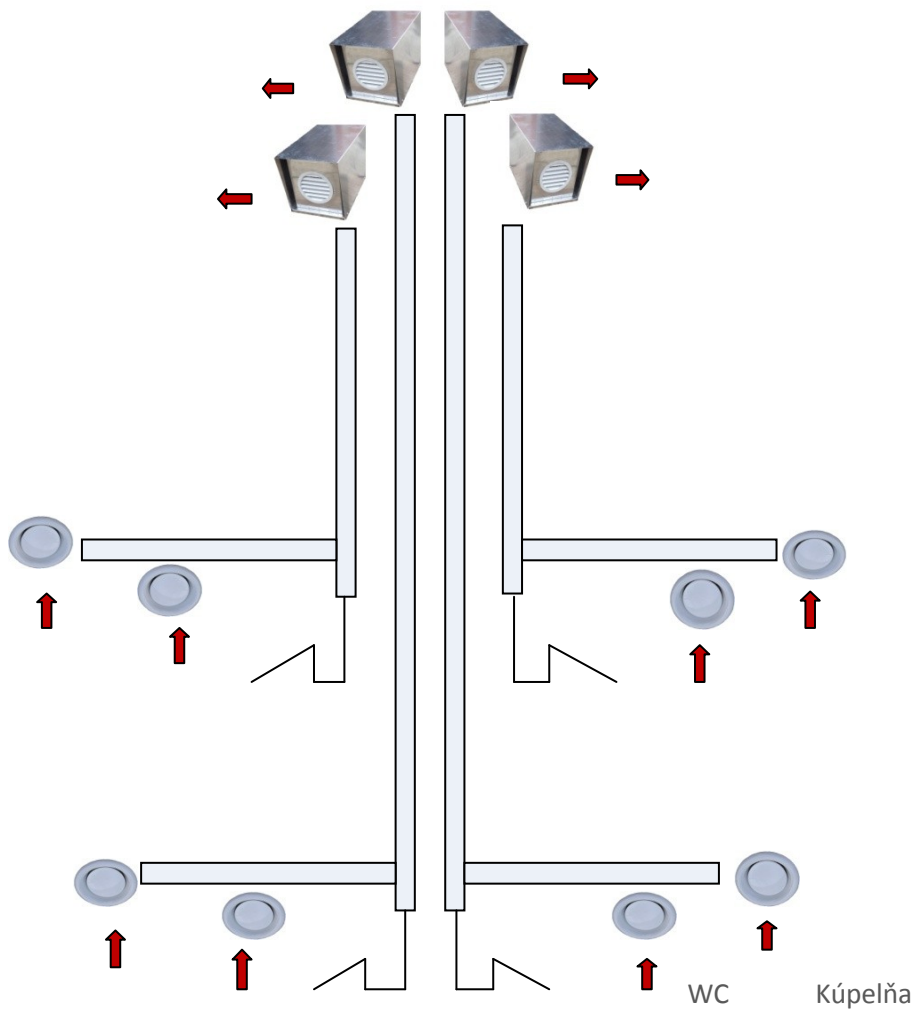

Hliníková strieška so sitom

Izolovaný nástavec cez strechu

Hliníkové potrubie

Prechod z hliníku

Hliníková hadica

Dno s odvodom kondenzátu cez sifón

ZVISLÝ ODVETRÁVACÍ SYSTÉM „VENTALU“

Použitie v praxi:

Odvod vzduchu z dola smerom hore

Odvod vzduchu z hora smerom dole

Odvod kondenzátu ½"

ZÓNOVÉ ODHLUČNENÉ ODVETRÁVANIE BYTOV S HLINÍKOVÝM POTRUBÍM VENTALU 140 x 140 mm A SO STREŠNÝMI VETRAČÍMI JEDNOTKAMI SJ

Príklad pre štvorbytový dom:

Doporučená veľkosť hornej šachty:

Hliníkové potrubie Ventalu 140 x 140 mm

Rozvádzač s istením, s časovým dobehom cez tlačítka a s nočným časovaním.

ZÓNOVÉ ODHLUČNENÉ ODVETRÁVANIE BYTOV S HLINÍKOVÝM POTRUBÍM VENTALU 160 x 160 mm A S VENTILÁTORMI G (vetranie z hora nadol)

Príklad pre štvorbytový dom:

Doporučená veľkosť dolnej šachty:

Hliníkové potrubie Ventalu 160 x 160 mm

Rozvádzač s istením, s časovým dobehom cez tlačítka a s nočným časovaním.

ZÓNOVÉ ODHLUČNENÉ ODVETRÁVANIE BYTOV S HLINÍKOVÝM POTRUBÍM VENTALU 200 x 200 mm a SO STREŠNOU JEDNOTKOU SJ 200 PM