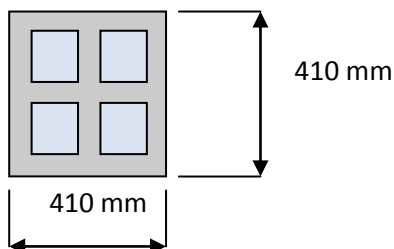

Príklad pre štvorbytový dom:

Doporučená veľkosť hornej šachty:

Hliníkové potrubie Ventalu 140 x 140 mm

Rozvádzač s istením, s časovým dobehom cez tlačítka a s nočným časovaním.

ZÓNOVÉ ODHLUČNENÉ ODVETRÁVANIE BYTOV S HLINÍKOVÝM POTRUBÍM VENTALU 160 x 160 mm A S VENTILÁTORMI G (vetranie z hora nadol)

Príklad pre štvorbytový dom:

Doporučená veľkosť dolnej šachty:

Hliníkové potrubie Ventalu 160 x 160 mm

Rozvádzač s istením, s časovým dobehom cez tlačítka a s nočným časovaním.

ZÓNOVÉ ODHLUČNENÉ ODVETRÁVANIE BYTOV S HLINÍKOVÝM POTRUBÍM VENTALU 200 x 200 mm a SO STREŠNOU JEDNOTKOU SJ 200 PM