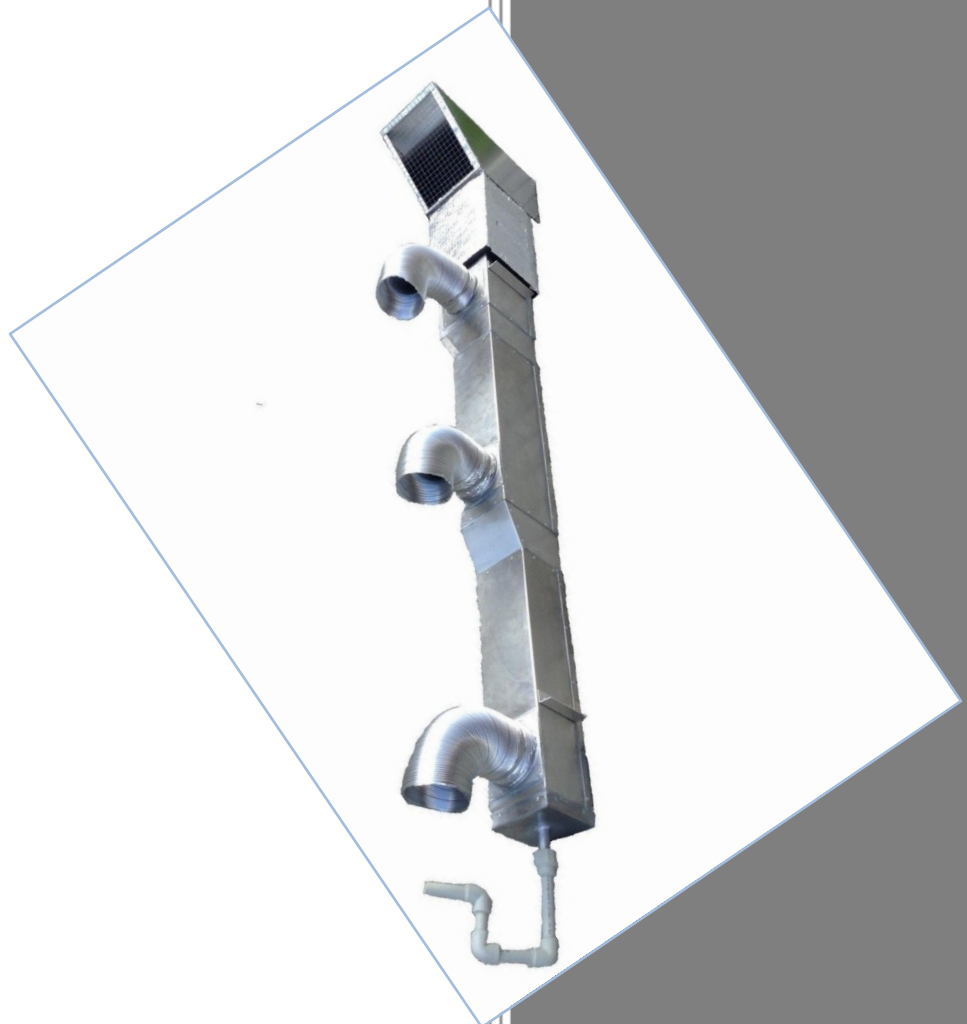

VENTALU

Hliníkové potrubie

VAŇO[®] spol. s r.o.

VENTALU

VENTALU - vzduchotechnické potrubie z hliníkového plechu.

Použitie: - stupačkové odvetrávanie bytových a rodinných domov, odvetrávanie vlhkých priestorov ako sú pivnice, sauny, bazény, technické pracoviská, laboratória, historické budovy, sklady a pod.

Výhody:

- veľmi dlhá životnosť (nehrdzavie)
- nehorľavosť podľa STN 73 0872
- odolnosť voči slanej vode (EN AW 5754),
- odolné voči mrazom a UV žiareniu
- výborná odolnosť voči vybraným druhom chemických látok
- hranatý tvar bez prírub (zaberá menej stavebného priestoru v šachtách)
- výborná tesnosť s dvojitým tesnením
- nízka hmotnosť (hrúbka plechu 1 mm)
- uzemnenie potrubia podľa STN 33 0300
- zvislá a horizontálna poloha (doporučené rozmery 120 x 120, 140 x 140, 160 x 160, 200 x 200 a 245 x 245 mm)

Hliníková strieška so sitom

Izolovaný nástavec cez strechu

Hliníkové potrubie

Prechod z hliníku

Hliníková hadica

Dno s odvodom kondenzátu cez sifón

ZVISLÝ ODVETRÁVACÍ SYSTÉM „VENTALU“

Použitie v praxi: