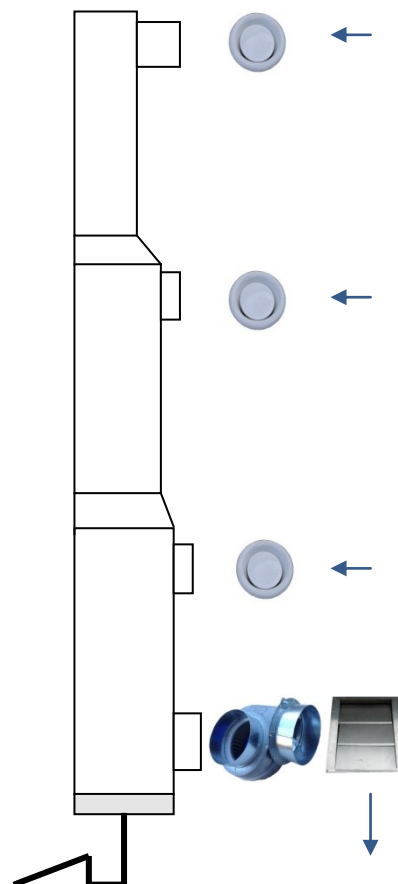

Výhody:

- veľmi dlhá životnosť (nehrdzavie)
- nehorľavosť podľa STN 73 0872
- odolnosť voči slanej vode (EN AW 5754),
- odolné voči mrazom a UV žiareniu
- výborná odolnosť voči vybraným druhom chemických látok
- hranatý tvar bez prírub (zaberá menej stavebného priestoru v šachtách)
- výborná tesnosť s dvojitým tesnením
- nízka hmotnosť (hrúbka plechu 1 mm)
- uzemnenie potrubia podľa STN 33 0300
- zvislá a horizontálna poloha (doporučené rozmery 120 x 120, 140 x 140, 160 x 160, 200 x 200 a 245 x 245 mm)

Hliníková strieška so sitom

Izolovaný nástavec cez strechu

Hliníkové potrubie

Prechod z hliníku

Hliníková hadica

Dno s odvodom kondenzátu cez sifón

ZVISLÝ ODVETRÁVACÍ SYSTÉM „VENTALU“

Použitie v praxi:

Odvod vzduchu z dola smerom hore

Odvod vzduchu z hora smerom dole

Odvod kondenzátu ½"

ZÓNOVÉ ODHLUČNENÉ ODVETRÁVANIE BYTOV S HLINÍKOVÝM POTRUBÍM VENTALU 140 x 140 mm A SO STREŠNÝMI VETRAČÍMI JEDNOTKAMI SJ

Príklad pre štvorbytový dom:

Doporučená veľkosť hornej šachty:

Hliníkové potrubie Ventalu 140 x 140 mm

Rozvádzač s istením, s časovým dobehom cez tlačítka a s nočným časovaním.

ZÓNOVÉ ODHLUČNENÉ ODVETRÁVANIE BYTOV S HLINÍKOVÝM POTRUBÍM VENTALU 160 x 160 mm A S VENTILÁTORMI G (vetranie z hora nadol)