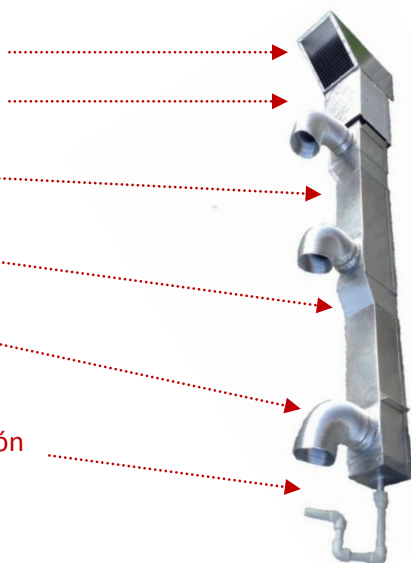

Výhody:

- veľmi dlhá životnosť (nehrdzavie)
- nehorľavosť podľa STN 73 0872
- odolnosť voči slanej vode (EN AW 5754),
- odolné voči mrazom a UV žiareniu
- výborná odolnosť voči vybraným druhom chemických látok
- hranatý tvar bez prírub (zaberá menej stavebného priestoru v šachtách)
- výborná tesnosť s dvojitým tesnením
- nízka hmotnosť (hrúbka plechu 1 mm)
- uzemnenie potrubia podľa STN 33 0300
- zvislá a horizontálna poloha (doporučené rozmery 120 x 120, 140 x 140, 160 x 160, 200 x 200 a 245 x 245 mm)

Hliníková strieška so sitom

Izolovaný nástavec cez strechu

Hliníkové potrubie

Prechod z hliníku

Hliníková hadica

Dno s odvodom kondenzátu cez sifón

ZVISLÝ ODVETRÁVACÍ SYSTÉM „VENTALU“

Použitie v praxi:

Odvod vzduchu z dola smerom hore

Odvod vzduchu z hora smerom dole

Odvod kondenzátu ½"

ZÓNOVÉ ODHLUČNENÉ ODVETRÁVANIE BYTOV S HLINÍKOVÝM POTRUBÍM VENTALU 140 x 140 mm A SO STREŠNÝMI VETRAČÍMI JEDNOTKAMI SJ

Príklad pre štvorbytový dom:

Doporučená veľkosť hornej šachty:

Hliníkové potrubie Ventalu 140 x 140 mm

Rozvádzač s istením, s časovým dobehom cez tlačítka a s nočným časovaním.

ZÓNOVÉ ODHLUČNENÉ ODVETRÁVANIE BYTOV S HLINÍKOVÝM POTRUBÍM VENTALU 160 x 160 mm A S VENTILÁTORMI G (vetranie z hora nadol)