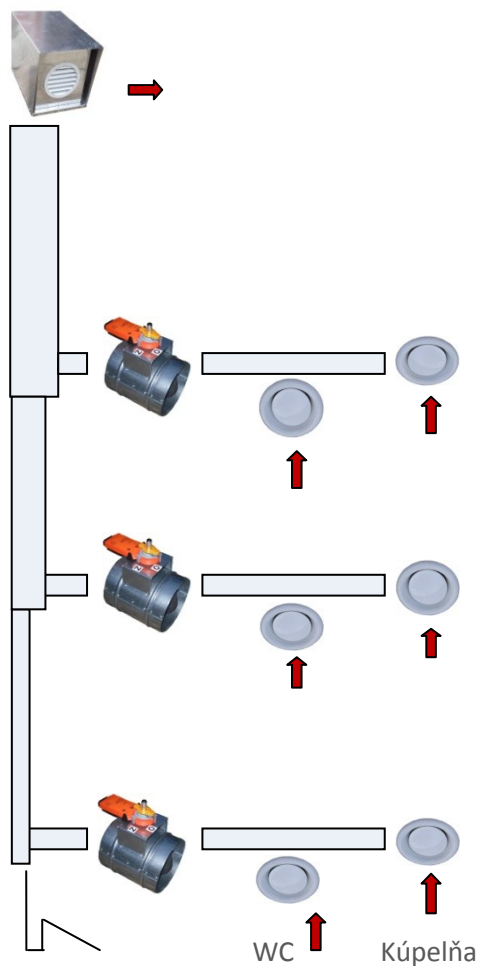

Hliníková strieška so sitom

Izolovaný nástavec cez strechu

Hliníkové potrubie

Prechod z hliníku

Hliníková hadica

Dno s odvodom kondenzátu cez sifón

ZVISLÝ ODVETRÁVACÍ SYSTÉM „VENTALU“

Použitie v praxi:

Príklad pre štvorbytový dom:

Doporučená veľkosť hornej šachty:

Hliníkové potrubie Ventalu 140 x 140 mm

Rozvádzač s istením, s časovým dobehom cez tlačítka a s nočným časovaním.

ZÓNOVÉ ODHLUČNENÉ ODVETRÁVANIE BYTOV S HLINÍKOVÝM POTRUBÍM VENTALU 160 x 160 mm A S VENTILÁTORMI G (vetranie z hora nadol)

Príklad pre štvorbytový dom:

Doporučená veľkosť dolnej šachty:

Hliníkové potrubie Ventalu 160 x 160 mm

Rozvádzač s istením, s časovým dobehom cez tlačítka a s nočným časovaním.

ZÓNOVÉ ODHLUČNENÉ ODVETRÁVANIE BYTOV S HLINÍKOVÝM POTRUBÍM VENTALU 200 x 200 mm a SO STREŠNOU JEDNOTKOU SJ 200 PM

Príklad pre trojbytový dom:

Doporučená veľkosť hornej šachty:

Hliníkové potrubie Ventalu 200 x 200 mm

Príslušenstvo k „VENTALU“

Hliníkový tlmíč hluku THK pre kruhové potrubie	Hliníkový tlmíč hluku pre hranaté potrubie	Montážny materiál	Protidažďová hliníková žalúzia	Samočinná hliníková žalúzia
				
Hliníková hadica	Klapka z hliníku	Hliníková protidažďová žalúzia	Tanierový ventil	Luxusné mriežky z nerez
				