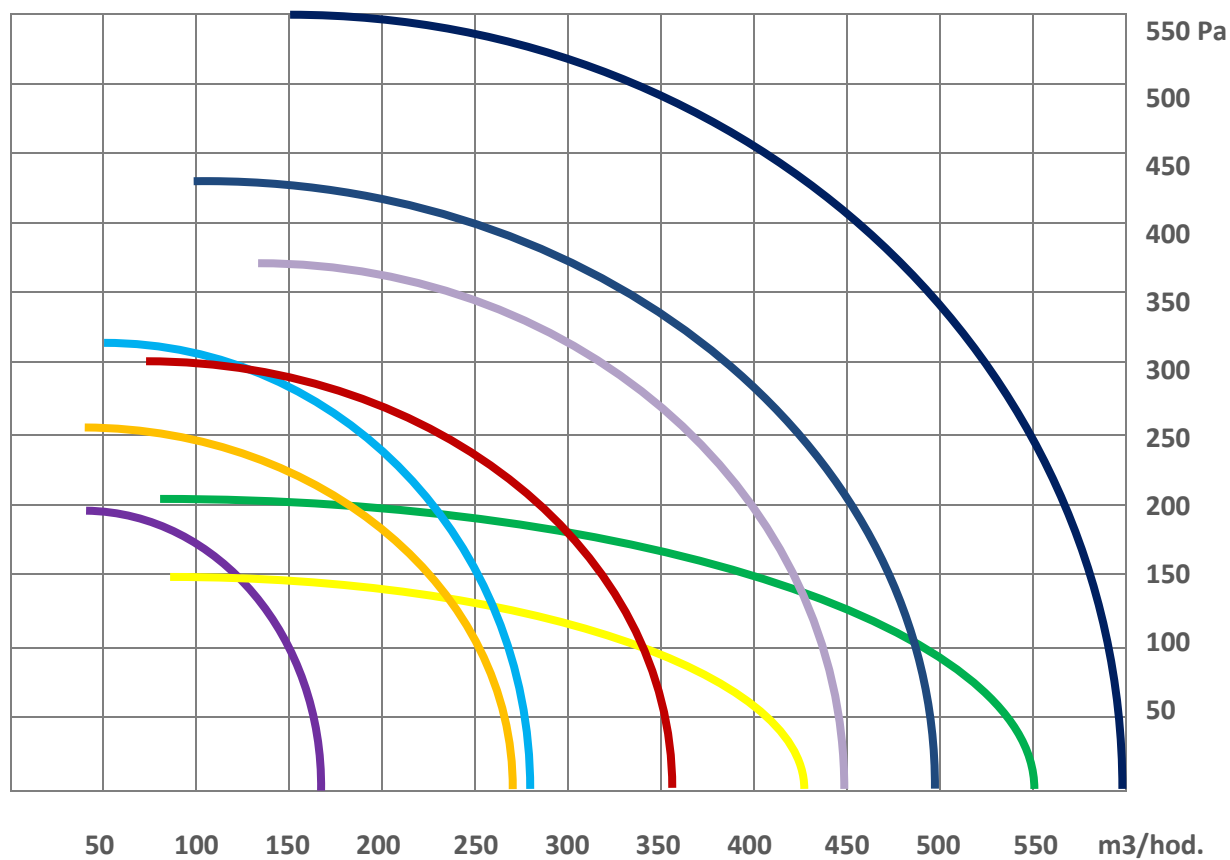

Charakteristika ventilátorov je približná. Informácia o presnom parametre je na dopyt.

- G 100 - 1
- G 125 - 1
- G 125 - 2
- G 160 - 1
- G 160 - 2
- G 160 - 3
- G 160 - 4
- G 160 - 5
- G 200 - 1