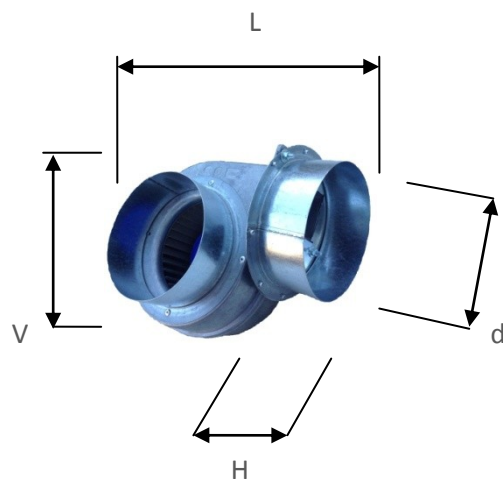

VENTILÁTOR G

Ventilátory G 100, 125, 160 a 200 s kruhovým napojením a so zachovaním laminárneho prúdenia vzduchu

**VAŇO® spol. s r.o.
G 100, 125, 160, 200
VENTILÁTOR G**

Radiálne AC ventilátory s kruhovým napojením a so zachovaním laminárneho prúdenia vzduchu.

G 100, 125, 160, 200

Požítie ventilátora pre odvod a prívod vzduchu, v prostredí obyčajnom a vo vlhkom prostredí IP 44

Rozmery (mm)	L	V	H	d
G 100-1	210	200	160	sánie 100, výtlak 100
G 125-1	220	210	150	sánie 125, výtlak 125
G 125-2	220	210	150	sánie 125, výtlak 125
G 160-1	270	290	170	sánie 160, výtlak 160
G 160-2	270	290	170	sánie 160, výtlak 160
G 160-3	270	290	170	sánie 160, výtlak 160
G 160-4	270	290	170	sánie 160, výtlak 160
G 160-5	270	290	170	sánie 160, výtlak 160
G 200-1	310	320	170	sánie 160, výtlak 200

Ventilátory sú jednofázové 230V, 50 Hz, so zabudovanou termo poistkou. Domček ventilátora je z hliníku (G100-1 je z ocele). Radiálne obežné koleso s dopredu zahnutými lopatkami je z pozinkovaného plechu. Kruhovú nástavce sú z pozinkovaného plechu. Rozbežný kondenzátor je súčasťou dodávky ventilátora.