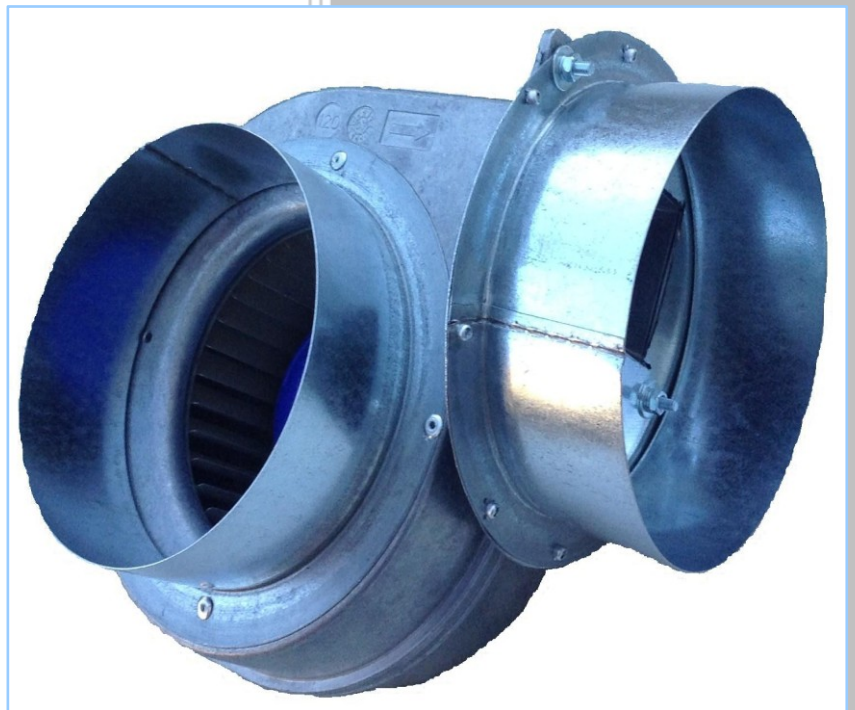

VENTILÁTOR G

Ventilátory G 100, 125, 160 a 200 s kruhovým napojením a so zachovaním laminárneho prúdenia vzduchu

**VAŇO® spol. s r.o.
G 100, 125, 160, 200
VENTILÁTOR G**

Radiálne AC ventilátory s kruhovým napojením a so zachovaním laminárneho prúdenia vzduchu.

Ventilátory sú jednofázové 230V, 50 Hz, so zabudovanou termo poistkou. Domček ventilátora je z hliníku (G100-1 je z ocele). Radiálne obežné koleso s dopredu zahnutými lopatkami je z pozinkovaného plechu. Kruhovú nástavce sú z pozinkovaného plechu. Rozbežný kondenzátor je súčasťou dodávky ventilátora.