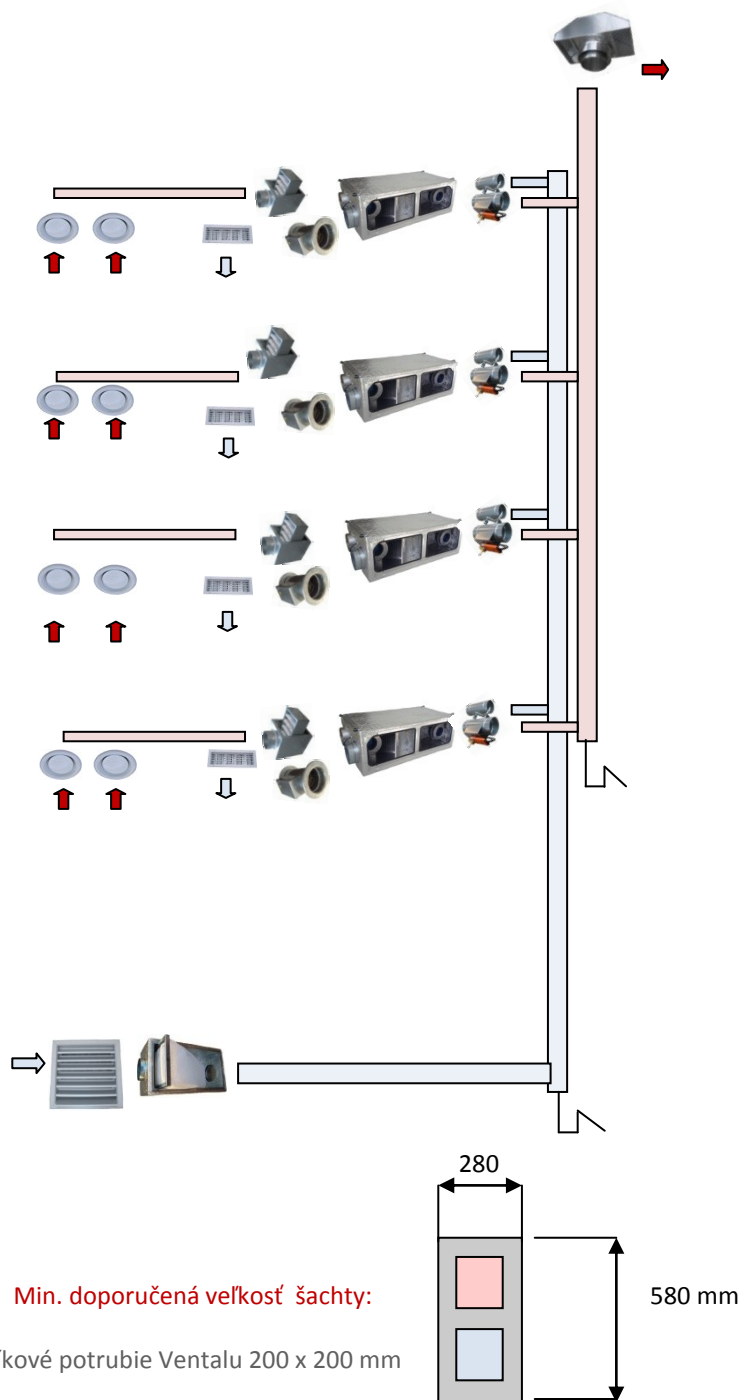

VAŇO s.r.o.

Rekuperácia vzduchu pre bytové domy

Rekuperácia vzduchu pre bytové domy

VAŇO s.r.o.

REKUPERÁCIA VZDUCHU PRE BYTOVÉ DOMY

Možnosť inštalácie na mieru, použité kvalitné materiály spĺňajúce STN, nehorľavé prevedenie odhlučnené prevedenie, iba jeden sací otvor na fasáde budovy a iba jeden výtlačný otvor na streche, prúdenie vzduchu je rozdelené v oddelených šachtách (vzduch sa nezmiešava), vyššia úžitková hodnota nehnuteľnosti.

Príklad pre štvorbytový dom, s umiestnením rekuperácie v miestnosti pod stropom:

Rozvádzače (4x) s istením, s časovým dobom cez tlačítka a s nočným časovaním.

Základný funkčný systém rekuperácie pre štvorbytovku.

Plastové hadice horľavé (možnosť č.2)	
Tanierové ventily kovové biele	
Výustka hliníková biela dvojraková s nástavcom s možným nasmerovaním prúdu vzduchu (vhodné do obývačky aj obytných miestností)	
Rozvádzač pre on-off ovládanie s dvojitým časovaním	
Tepelná izolácia kaučuková alebo z minerálnej vlny	
Montážny, spojovací a tesniaci materiál	
Projekt a spracovanie prípravy výroby montáž rekuperácie a doprava spustenie do prevádzky	