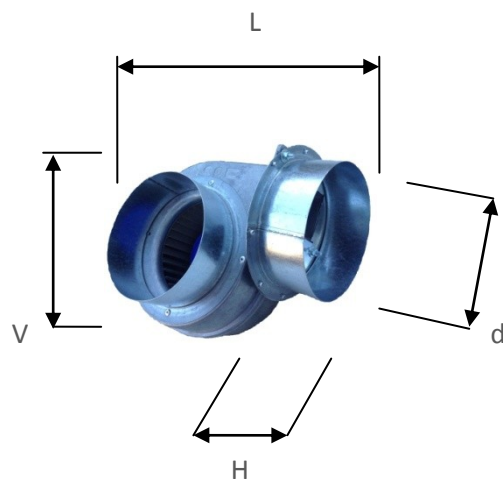

VENTILÁTOR G

Ventilátory G 125, 160 a 200 s kruhovým napojením a so zachovaním laminárneho prúdenia vzduchu

**VAŇO® spol. s r.o.
G 125, 160, 200
VENTILÁTOR G**

Radiálne AC ventilátory s kruhovým napojením a so zachovaním laminárneho prúdenia vzduchu.

G 125, 160, 200

Požítie ventilátora pre odvod a prívod vzduchu, v prostredí obyčajnom a vo vlhkom prostredí IP 44

Rozmery (mm)	L	V	H	d
G 125-1	220	210	150	sánie 125, výtlak 125
G 160-1	270	290	170	sánie 160, výtlak 160
G 160-3	270	290	170	sánie 160, výtlak 200
G 160-5	270	290	170	sánie 160, výtlak 200
G 200-1	310	320	170	sánie 160, výtlak 200