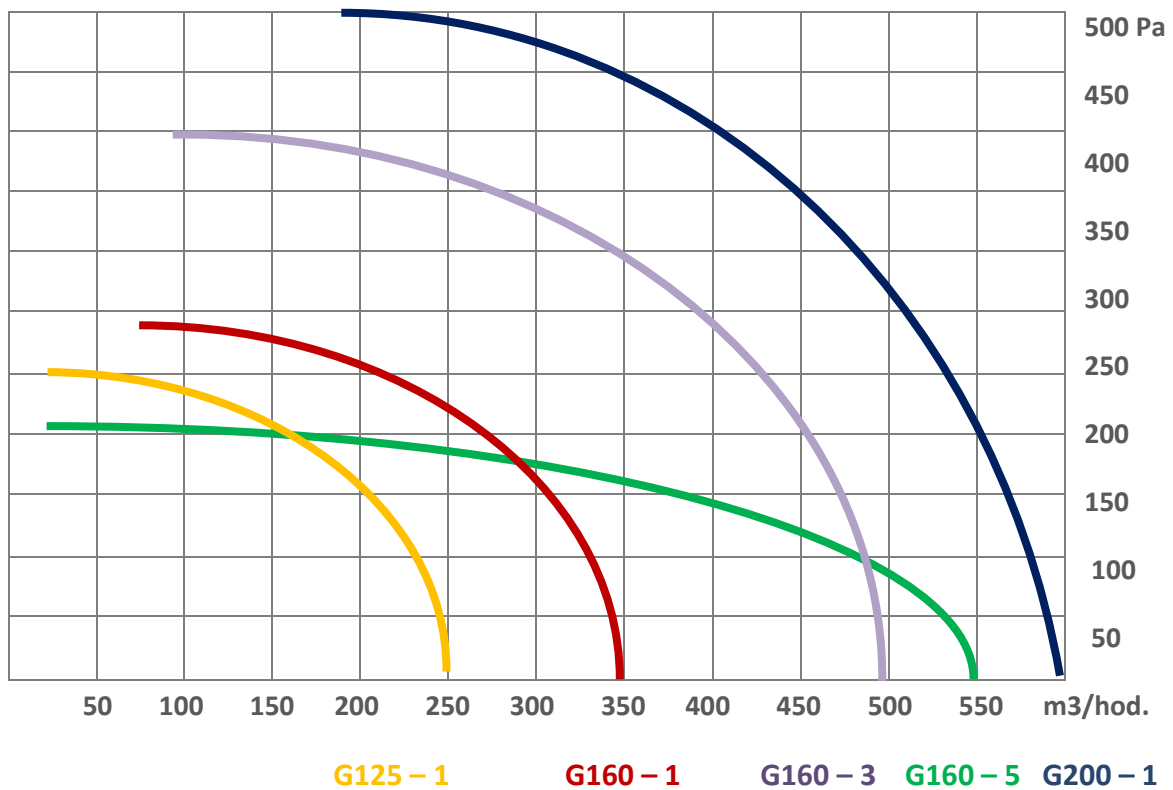

Charakteristika ventilátorov G