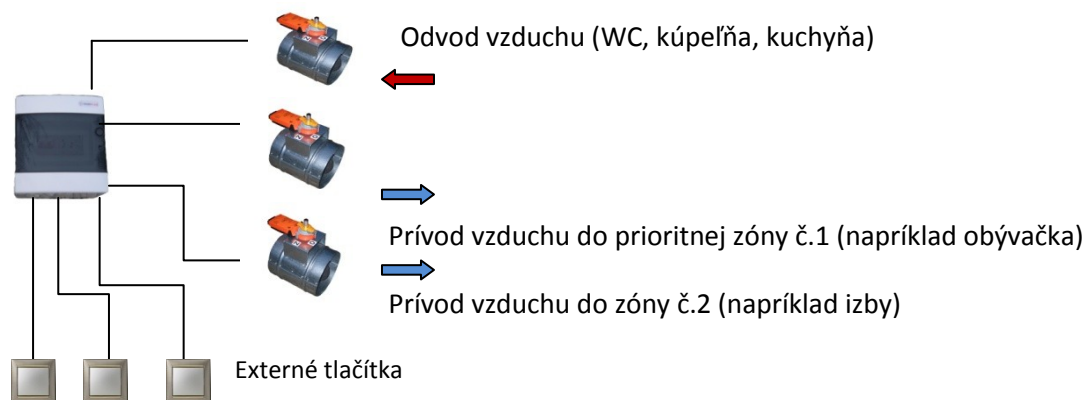

Technické parametre:

Rekuperátor Klingenburg GS	80 až 90 %
Účinnosť pri max. výkone ventilátorov	
Tlaková rezerva do 280 m³/hod.	100 Pa
Príkion ventilátorov	2 x 100 W
Napätie	230 V
Krytie	IP 44
Plocha filtrov F5 d 160 / 500 mm	2 x 0,3 m²
Hlučnosť výtlak	62 dB (A)/ 250 Hz
Hlučnosť do okolia	48 dB(A)/ 250 Hz

Označenie v objednávke: Príklad označenia v objednávke: **MVZ 300 – F5**

- **MVZ** - malé vetracie zariadenie
- **Výkon** - vzduchový výkon 280 m³/hod
- **Filtre** - trieda filtrov v zariadení F5

Možnosti prevedenia: (v objednávke určíte slovné.)

- **Prevedenie** - pri pohľade čelne na rekuperačnú jednotku je nasávanie vonkajšieho vzduchu z pravej strany **prevedenie pravé**, pri nasávaní vonkajšieho vzduchu z ľava, **prevedenie ľavé**.
- **Prevádzková teplota** - vonkajší vzduch – 25°C, vnútorný vzduch + 50°C
- **Napojenie** - na potrubie je kruhové d 160 a d 200mm
- **Napojenie** - na kondenzát ½“ s odtokom do kanalizácie cez sifón
- **Proti mrazová ochrana** - rekuperátora sa rieši individuálne, podľa regionálneho umiestnenia a prevádzkových potrieb budúceho užívateľa. Doporučená ochrana je tlaková.

Doporučené príslušenstvo: **Zónový systém vetrania s tesnými klapkami a riadením, efektívnejšie využíva malý vzduchový výkon jednotky pre väčšie plochy, znižuje prevádzkové náklady a hlučnosť vetracieho systému. Vlhkosť vzduchu zostáva pri správnom prevádzkovaní v rozsahu 45 – 60%**