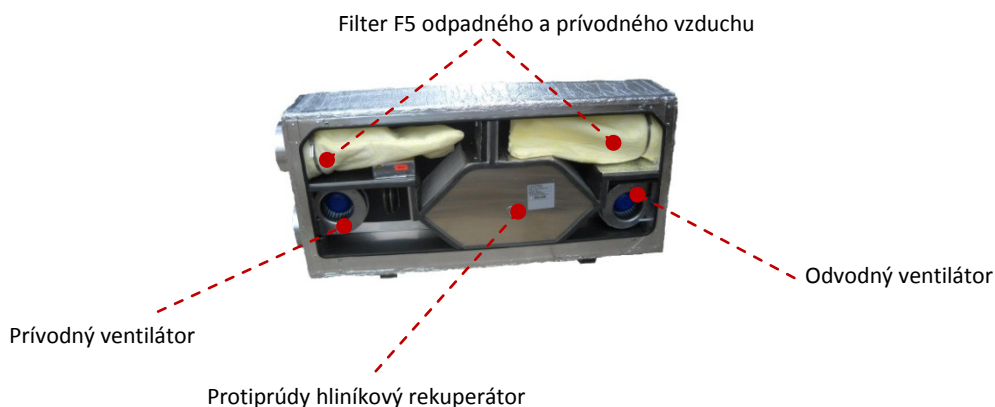

MVZ 300

Malé vetracie zariadenie

VAŇO spol. s r.o.

MVZ 300

Malé vetracie zariadenie **MVZ 300**

Rekupačná vetracia jednotka MVZ 300 s mimoriadne nízkymi prevádzkovými nákladmi a vysokou účinnosťou, je určená pre malé rodinné domy s dvojjónovou reguláciou a s potrubím s vnútornou hladkou stenou. Je možné ju zabudovať do krytých nevykurovaných ale izolovaných priestorov (ako sú garáže, pivnice, podkrovia a pod.).

Popis

Plášť jednotky je vyrobený z hliníkového plechu - **nehrdzavie**. Celoplošné dno je z nerezového plechu v rohu pod odvodným ventilátorom doplnené o odvod kondenzátu ½". Jednotka je z vnútornej aj z vonkajšej strany izolovaná kaučukovou izoláciou variabilnej hrúbky. Základná hrúbka izolácie je 19 + 19 mm . Hrúbka izolácie sa stanovuje podľa umiestnenia jednotky a vonkajších teplôt nasávaného vzduchu. Jednotka je **bez tepelných mostov** a je vyrobená z **nehorľavých materiálov** triedy A a B.

- **Prevedenie** - pri pohľade čelne na rekuperačnú jednotku je nasávanie vonkajšieho vzduchu z pravej strany **prevedenie pravé**, pri nasávaní vonkajšieho vzduchu z ľava, **prevedenie ľavé**.
- **Prevádzková teplota** - vonkajší vzduch – 25°C, vnútorný vzduch + 50°C
- **Napojenie** - na potrubie je kruhové d 160 a d 200mm
- **Napojenie** - na kondenzát ½“ s odtokom do kanalizácie cez sifón
- **Proti mrazová ochrana** - rekuperátora sa rieši individuálne, podľa regionálneho umiestnenia a prevádzkových potrieb budúceho užívateľa. Doporučená ochrana je tlaková.

MVZ 300 a dvojzónová rekuperácia vzduchu z nehorľavých materiálov a s mimoriadne nízkymi prevádzkovými nákladmi.

Dvojzónový systém vetrania s riadením on-off je odolný a bezpečný voči vandalizmu. Vo vypnutom stave je vetrací systém vzduchotesný a nedochádza k orosovaniu prívodného potrubia v dome. Zabudovaná tlaková protimrazová ochrana a dohrev vzduchu 1,2 kW uložená za rekuperátorom. Veľká plocha peľových filtrov (2 x 0,3 m²). Ventilátory s príkonom 2 x 100 W. Riadiaca jednotka s príkonom 1,7 W.