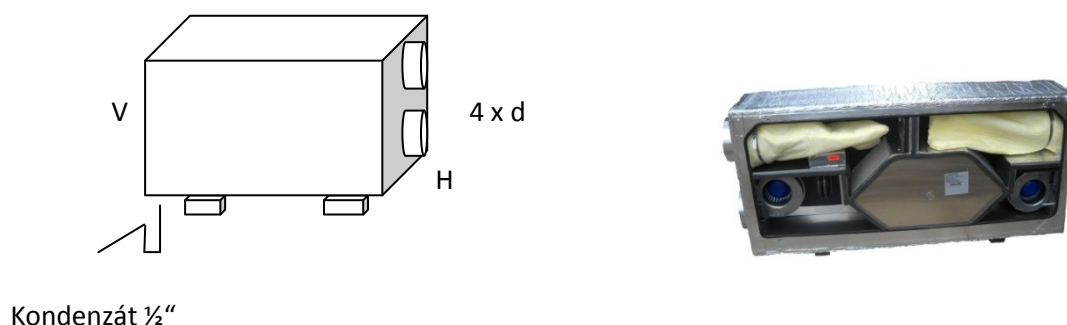

MVZ 300

Malé vetracie zariadenie

VAŇO spol. s r.o.

MVZ 300

Malé vetracie zariadenie **MVZ 300**

Rekupačná vetracia jednotka MVZ 300 s mimoriadne nízkymi prevádzkovými nákladmi a vysokou účinnosťou, je určená pre malé rodinné domy s dvojjónovou reguláciou a s potrubím s vnútornou hladkou stenou. Je možné ju zabudovať do krytých nevykurovaných ale izolovaných priestorov (ako sú garáže, pivnice, podkrovia a pod.).

Popis

Plášť jednotky je vyrobený z hliníkového plechu - **nehrdzavie**. Celoplošné dno je z nerezového plechu v rohu pod odvodným ventilátorom doplnené o odvod kondenzátu ½". Jednotka je z vnútornej aj z vonkajšej strany izolovaná kaučukovou izoláciou variabilnej hrúbky. Základná hrúbka izolácie je 19 + 19 mm . Hrúbka izolácie sa stanovuje podľa umiestnenia jednotky a vonkajších teplôt nasávaného vzduchu. Jednotka je **bez tepelných mostov** a je vyrobená z **nehorľavých materiálov** triedy A a B.