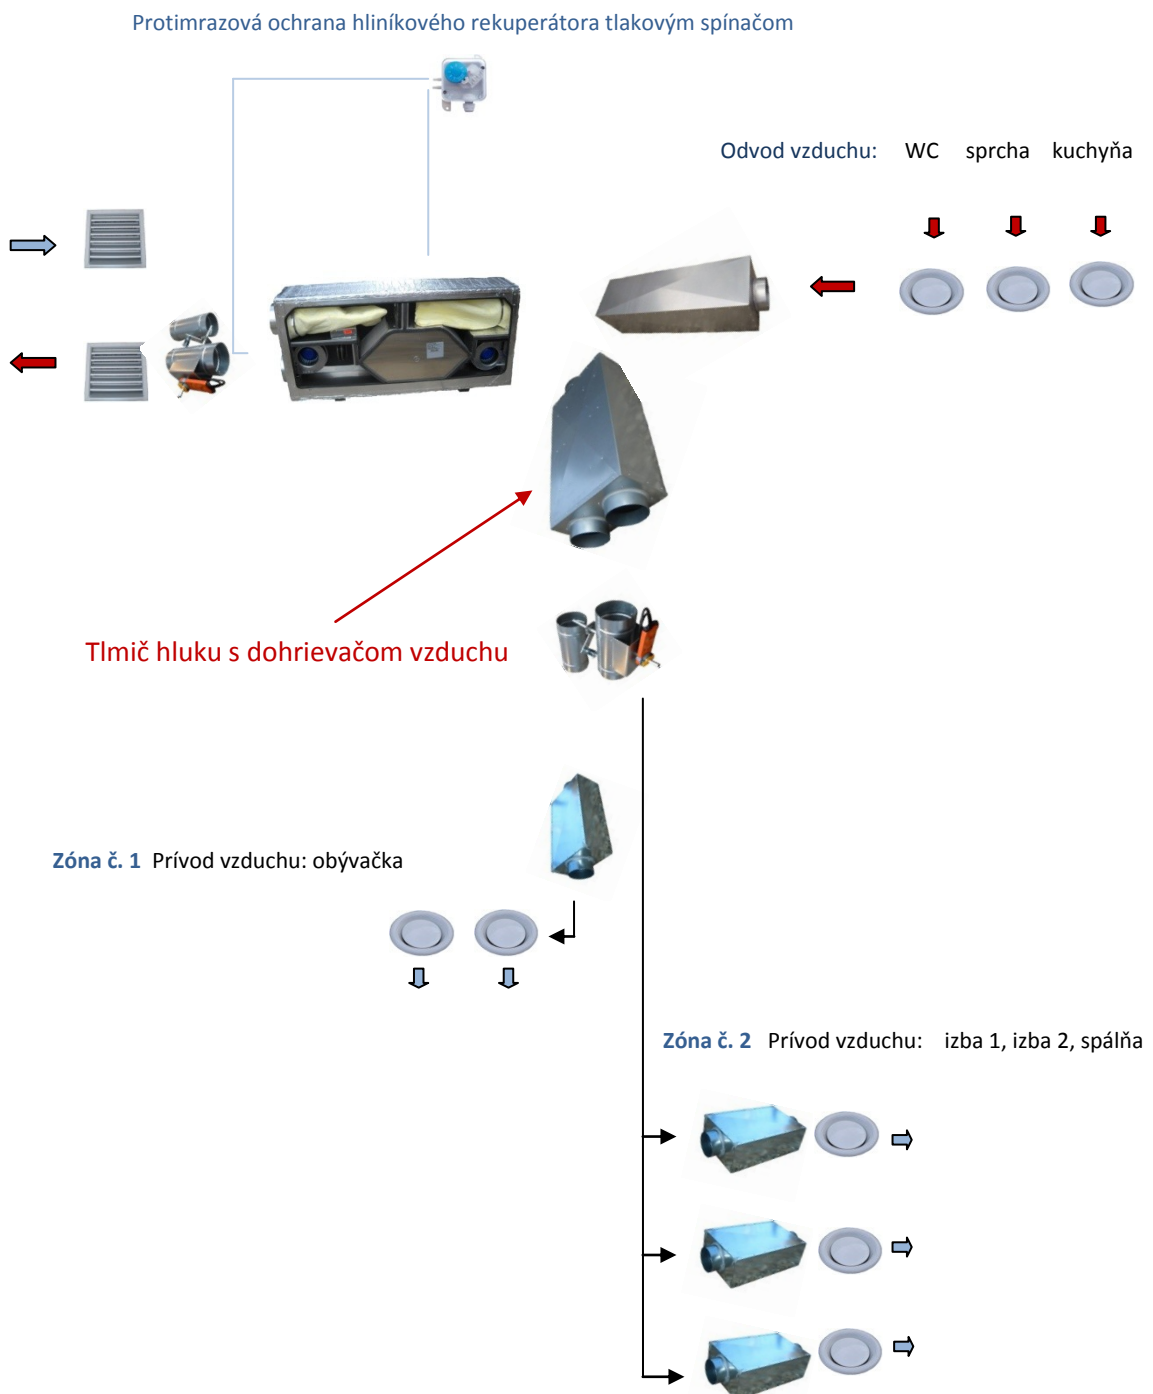

Popis

Plášť jednotky je vyrobený z hliníkového plechu - **nehrdzavie**. Celoplošné dno je z nerezového plechu v rohu pod odvodným ventilátorom doplnené o odvod kondenzátu ½". Jednotka je z vnútornej aj z vonkajšej strany izolovaná kaučukovou izoláciou variabilnej hrúbky. Základná hrúbka izolácie je 19 + 19 mm . Hrúbka izolácie sa stanovuje podľa umiestnenia jednotky a vonkajších teplôt nasávaného vzduchu. Jednotka je **bez tepelných mostov** a je vyrobená z **nehorľavých materiálov** triedy A a B.

- **Prevedenie** - pri pohľade čelne na rekuperačnú jednotku je nasávanie vonkajšieho vzduchu z pravej strany **prevedenie pravé**, pri nasávaní vonkajšieho vzduchu z ľava, **prevedenie ľavé**.
- **Prevádzková teplota** - vonkajší vzduch – 25°C, vnútorný vzduch + 50°C
- **Napojenie** - na potrubie je kruhové d 160 a d 200mm
- **Napojenie** - na kondenzát ½“ s odtokom do kanalizácie cez sifón
- **Proti mrazová ochrana** - rekuperátora sa rieši individuálne, podľa regionálneho umiestnenia a prevádzkových potrieb budúceho užívateľa. Doporučená ochrana je tlaková.

Doporučené príslušenstvo: **Zónový systém vetrania s tesnými klapkami a riadením, efektívnejšie využíva malý vzduchový výkon jednotky pre väčšie plochy, znižuje prevádzkové náklady a hlučnosť vetracieho systému. Vlhkosť vzduchu zostáva pri správnom prevádzkovaní v rozsahu 45 – 60%**

MVZ 300 a dvojzónová rekuperácia vzduchu z nehorľavých materiálov a s mimoriadne nízkymi prevádzkovými nákladmi.

Dvojzónový systém vetrania s riadením on-off je odolný a bezpečný voči vandalizmu. Vo vypnutom stave je vetrací systém vzduchotesný a nedochádza k orosovaniu prívodného potrubia v dome. Zabudovaná tlaková protimrazová ochrana a dohrev vzduchu 1,2 kW uložená za rekuperátorom. Veľká plocha peľových filtrov (2 x 0,3 m²). Ventilátory s príkonom 2 x 100 W. Riadiaca jednotka s príkonom 1,7 W.