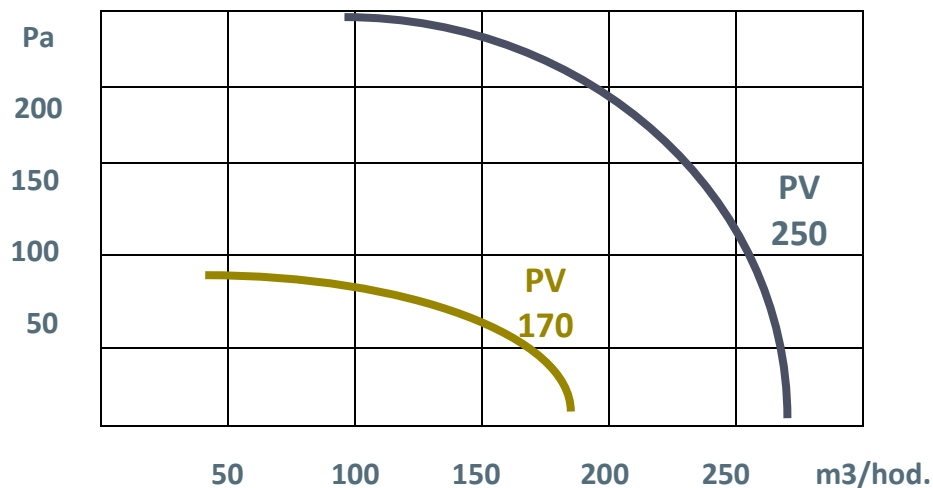

Vetraciu zostavu **PV 250** je možné dopojiť na odvod z toalety (doporučená zostava je celohliníková).

Vetracia zostava PV 250 (230V,75 W):

Vetracia zostava PV 170 (230V, 30W):

Charakteristika:

Na centrálnu VZT rúru je byt dopojený cez klapku, ventilátor, tlmič hluku, potrubie a tanierové ventily