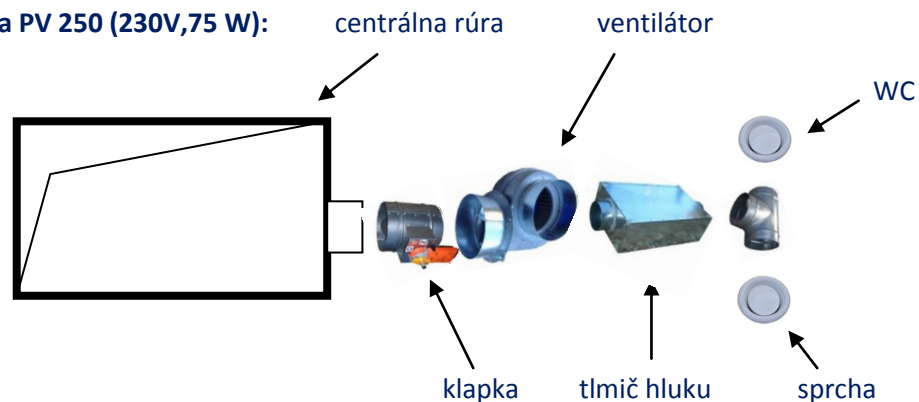

Toto luxusné riešenie, interiérovu nepriznané, plne nahrádza odvetrávanie pomocou interiérovu viditeľných a hlučných ventilátorov. Zostavný systém PV sa inštaluje nad sadrokartón, najlepšie vo WC (priestor asi 20 cm), kde je umožnený prístup cez kontrolný otvor. **PV 170** je vhodný pre kratšie potrubné rozvody vzduchu, s výtlakom cez stenu. **PV 250** je vhodný na dlhšie potrubné rozvody s výtlakom napríklad do stupačky. Vetracia zostava svojím hlukom neobťažuje užívateľa tak, ako ventilátory a je vybavená dvoma časovými spínačmi, čo je veľkou výhodou oproti štandardným ventilátorom. Jeden spínač funguje ako časový dobeh, napr. po zopnutí svetla alebo tlačítka. Druhý spínač zopne podľa nastavených hodín, napríklad keď v byte nikto nie je, alebo ráno umožňuje vstup na toaletu, ktorá je už vyvetraná! Tento stav prostredia nie je možné bežnými ventilátormi dosiahnuť.

Vetraciu zostavu **PV 250** je možné dopojiť na odvod z toalety (doporučená zostava je celohliníková).

Vetracia zostava PV 250 (230V,75 W):

Vetracia zostava PV 170 (230V, 30W):

Charakteristika:

Na centrálnu VZT rúru je byt dopojený cez klapku, ventilátor, tlmič hluku, potrubie a tanierové ventily