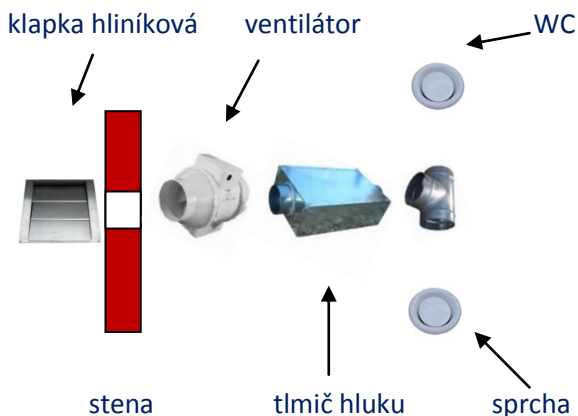

PV 170 PV 250

Odhlučnené podtlakové vetranie pre byt,
apartmán, hotelovú izbu, dom a pod.
s dvoma časovými dobehmi

VAŇO spol. s r.o.

PV 170 PV 250

Odhlúčené podtlakové vetranie je komfortnejšou alternatívou, k bežne používaným ventilátorom.

Toto luxusné riešenie, interiérovu nepriznané, plne nahrádza odvetrávanie pomocou interiérovu viditeľných a hlučných ventilátorov. Zostavný systém PV sa inštaluje nad sadrokartón, najlepšie vo WC (priestor asi 20 cm), kde je umožnený prístup cez kontrolný otvor. **PV 170** je vhodný pre kratšie potrubné rozvody vzduchu, s výtlakom cez stenu. **PV 250** je vhodný na dlhšie potrubné rozvody s výtlakom napríklad do stupačky. Vetracia zostava svojím hlukom neobťažuje užívateľa tak, ako ventilátory a je vybavená dvoma časovými spínačmi, čo je veľkou výhodou oproti štandardným ventilátorom. Jeden spínač funguje ako časový dobeh, napr. po zopnutí svetla alebo tlačítka. Druhý spínač zopne podľa nastavených hodín, napríklad keď v byte nikto nie je, alebo ráno umožňuje vstup na toaletu, ktorá je už vyvetraná! Tento stav prostredia nie je možné bežnými ventilátormi dosiahnuť.

Vetraciu zostavu **PV 250** je možné dopojiť na odvod z toalety (doporučená zostava je celohliníková).

Vetracia zostava PV 250 (230V,75 W):

Vetracia zostava PV 170 (230V, 30W):

Charakteristika:

Na centrálnu VZT rúru je byt dopojený cez klapku, ventilátor, tlmič hluku, potrubie a tanierové ventily