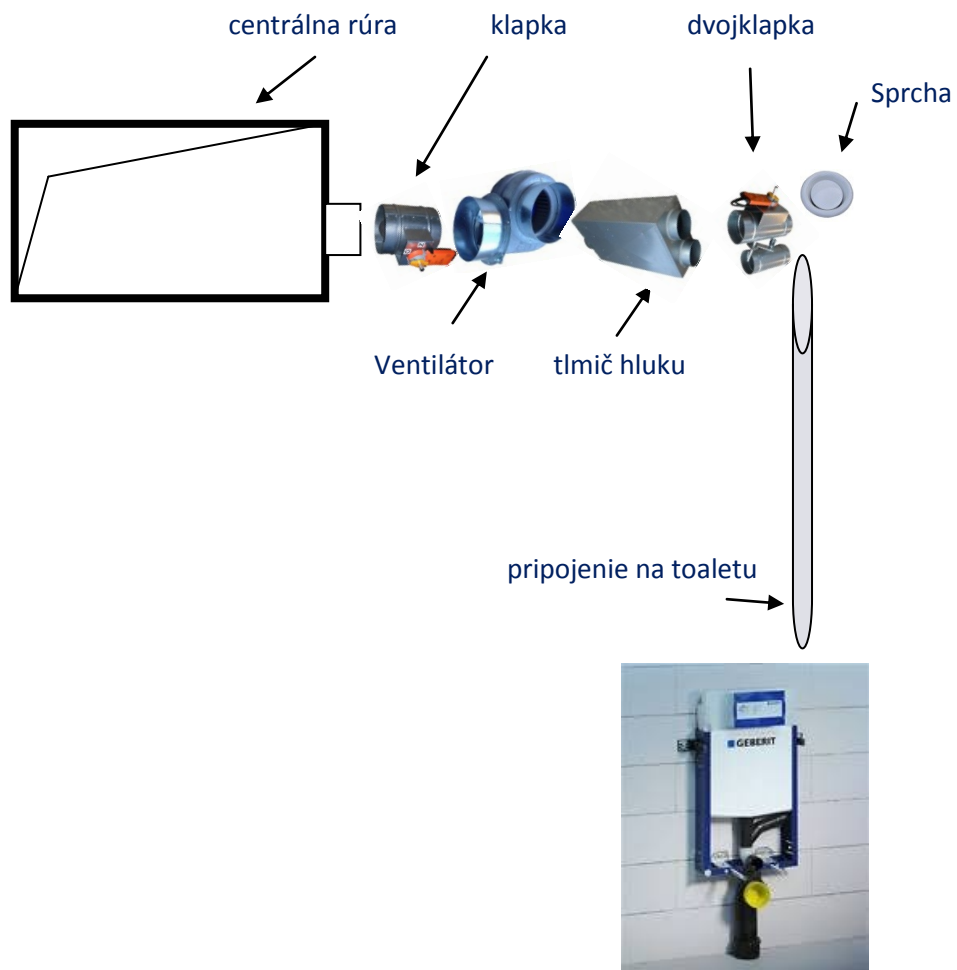

Vetracia odhlučnená zostava PV 250 doplnená o dvojzónové odvetrávanie od toalety a sprchy.

Záruka na výrobok je 2 roky.

Výrobca si vyhradzuje právo zmeny parametrov výrobku v rámci technického pokroku, bez predchádzajúceho upozornenia.

Kontakt

VAŇO® spol. s r.o.

Chotárna 57

SK 851 10 Bratislava

www.vano.sk

www.inevetranie.sk

Tel: + 421 2 4552 9340

Tel: + 421 905 993 017

Tel: + 421 905 266 747