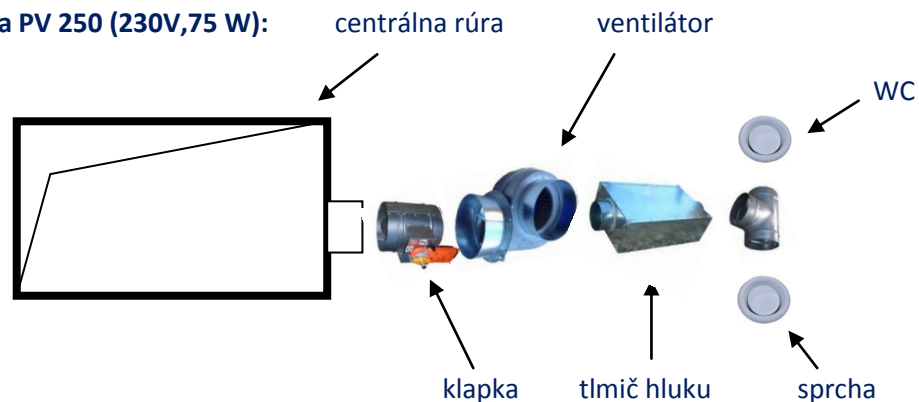

## Odhlučnené podtlakové vetranie je komfortnejšou alternatívou, k bežne používaným ventilátorom.

Toto luxusné riešenie, plne nahrádza odvetrávanie pomocou interiérových viditeľných a hlučných ventilátorov. Zostavný systém PV sa inštaluje nad sadrokartón, najlepšie vo WC (priestor asi 20 cm), kde je umožnený prístup cez kontrolný otvor. **PV 170** je vhodný pre kratšie potrubné rozvody vzduchu, s výtlakom cez stenu. **PV 250** je vhodný na dlhšie potrubné rozvody s výtlakom napríklad do stupačky. Vetracia zostava svojím hlukom neobťažuje užívateľa tak, ako ventilátory a je vybavená dvoma časovými spínačmi, čo je veľkou výhodou oproti štandardným ventilátorom. Jeden spínač funguje ako časový dobeh, napr. po zopnutí svetla alebo tlačítka. Druhý spínač zopne podľa nastavených hodín, napríklad keď v byte nikto nie je, alebo ráno umožňuje vstup na toaletu, ktorá je už vyvetraná! Tento stav prostredia nie je možné bežnými ventilátormi dosiahnuť.

### Vetracia zostava PV 170 (230V, 30W):

Charakteristika:

**Na centrálnu VZT rúru je byt dopojený cez klapku, ventilátor, tlmíč hluku, potrubie a tanierové ventily**

Materiál PV 250			hmotnosť
Ventilátor tlakový G 125-1 (IP44) Pružná spona pre ventilátor d 125 mm Objímky s gumou pre upevnenie pod strop d 125 mm		1 ks 2 ks 2 ks	2,7 kg
Tlmíč hluku k ventilátoru THK-P 125/500 mm Držiak pre upevnenie tlmíča pod strop		1 ks 2 ks	5 kg.
Tesná klapka d 125 mm uzatváracia so servopohonom (klapka nebúcha)		1 ks	1,5 kg
Rozvádzač s istením (4x modul na DIN lište) Dobeh ventilátora Hodiny		1 ks	1 kg
Tanierové ventily kovové biele d 125 mm do WC a sprchy		2 ks	0,6 kg
T-kus d 125 – 125 mm Rúra d 125 mm L 0,5 m Spojka vonkajšia d 125 mm Spojka vnútorná d 125 mm Hadica hliníková ohybná d 125 mm/3m Tesniaca páska hliníková SK páska oceľová d 125 mm		1 ks 1 ks 3 ks 1 ks 1 ks 1 ks 2 ks	1 kg 0,6 kg 0,2 kg 0,2 kg 0,1 kg 0,1 kg
Celková hmotnosť PV 250 Rozmer krabice pre dopravu (500 x 700 x 500 mm)			13 kg.