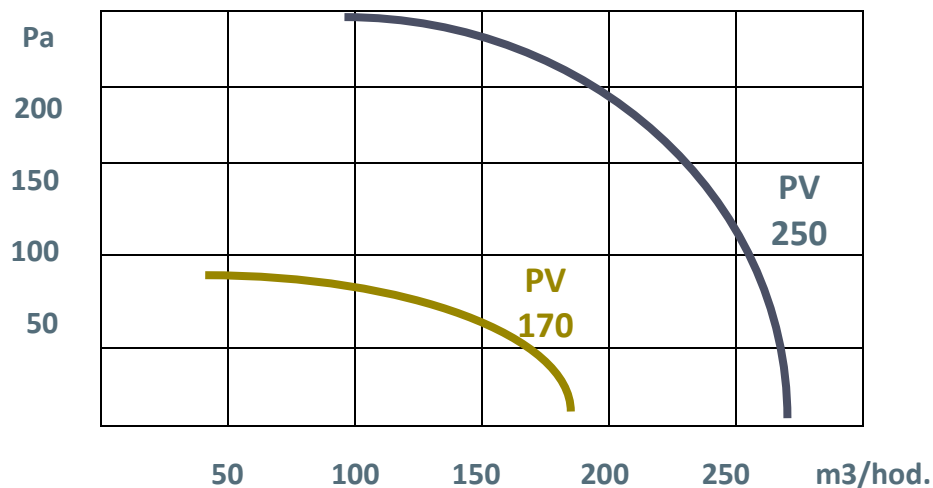

Charakteristika:

Na centrálnu VZT rúru je byt dopojený cez klapku, ventilátor, tlmíč hluku, potrubie a tanierové ventily

Materiál PV 250			hmotnosť
Ventilátor tlakový G 125-1 (IP44) Pružná spona pre ventilátor d 125 mm Objímky s gumou pre upevnenie pod strop d 125 mm		1 ks 2 ks 2 ks	2,7 kg
Tlmíč hluku k ventilátoru THK-P 125/500 mm Držiak pre upevnenie tlmíča pod strop		1 ks 2 ks	5 kg.
Tesná klapka d 125 mm uzatváracia so servopohonom (klapka nebúcha)		1 ks	1,5 kg
Rozvádzač s istením (4x modul na DIN lište) Dobeh ventilátora Hodiny		1 ks	1 kg
Tanierové ventily kovové biele d 125 mm do WC a sprchy		2 ks	0,6 kg
T-kus d 125 – 125 mm Rúra d 125 mm L 0,5 m Spojka vonkajšia d 125 mm Spojka vnútorná d 125 mm Hadica hliníková ohybná d 125 mm/3m Tesniaca páska hliníková SK páska oceľová d 125 mm		1 ks 1 ks 3 ks 1 ks 1 ks 1 ks 2 ks	1 kg 0,6 kg 0,2 kg 0,2 kg 0,1 kg 0,1 kg
Celková hmotnosť PV 250 Rozmer krabice pre dopravu (500 x 700 x 500 mm)			13 kg.

Záruka 2 roky.