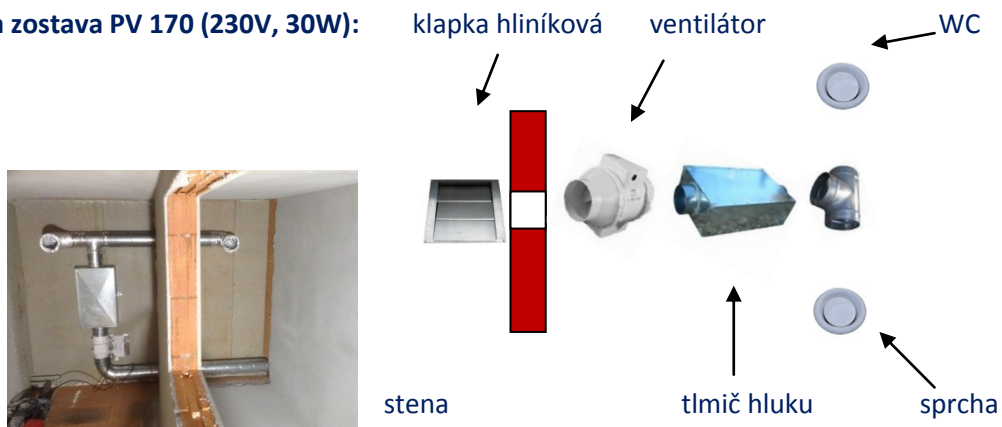

Vetracia zostava PV 170 (230V, 30W):