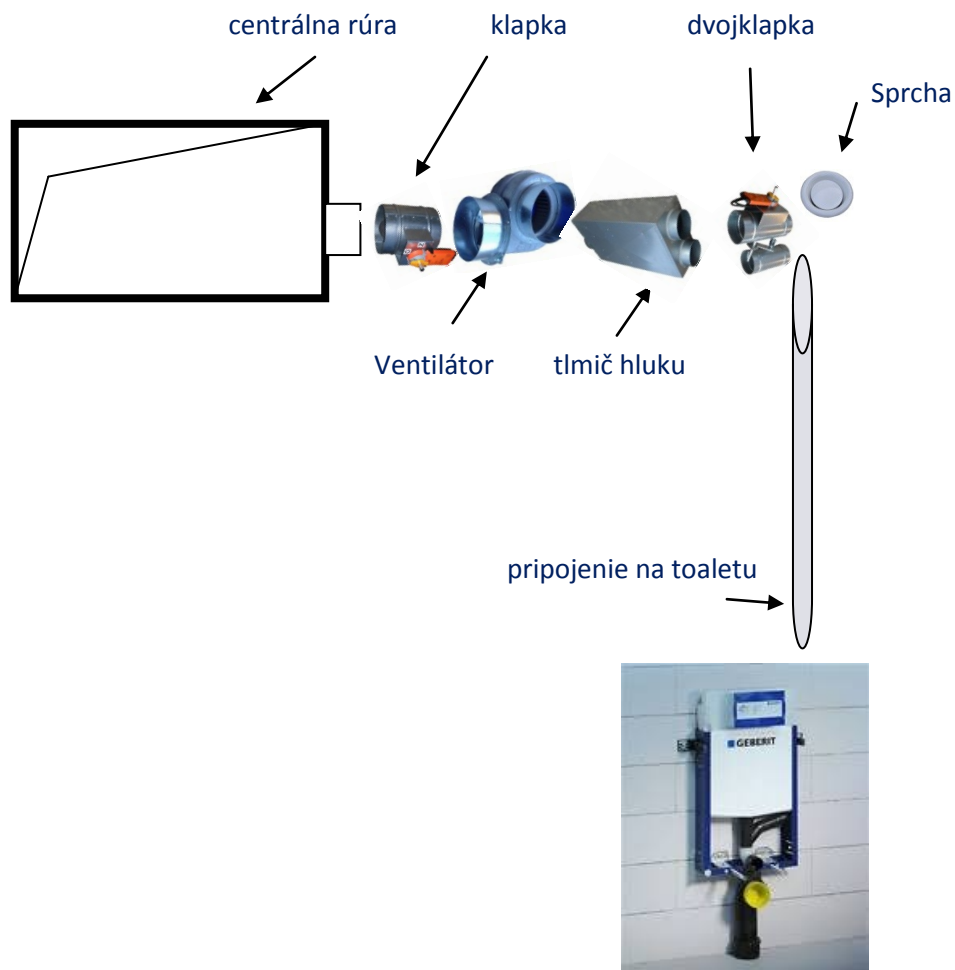

Vetracia odhlučnená zostava PV 250 doplnená o dvojzónové odvetrávanie od toalety a sprchy.

Záruka na výrobok je 2 roky.

Výrobca si vyhradzuje právo zmeny parametrov výrobku v rámci technického pokroku, bez predchádzajúceho upozornenia.

Kontakt

VAŇO® spol. s r.o.

Chotárna 57

SK 851 10 Bratislava

www.vano.sk

www.inevetranie.sk

Tel: + 421 2 4552 9340

Tel: + 421 905 993 017

Tel: + 421 905 266 747