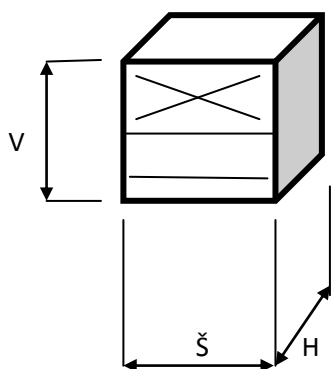

PŽTH

Tlmiace žalúzie

VAŇO spol. s r.o.

PŽTH

PŽTH sa vyrába na mieru, podľa vyhotovených (zauhlovaných) otvorov v stene alebo v konštrukcii.

Odhlučnená stenová žalúzia **PŽTH** sa používa na zníženie hlučnosti tepelných čerpadiel, na útlm výtlačku vzduchu z ventilátora a rekuperačných jednotiek, ako vetrák do strojovne a pod. Sú vyrobené z pozinkovaného alebo hliníkového plechu. **PŽTH** sú vybavené sitom. Napojenie na hranaté potrubie. Pri šírke a výške viac ako 1 000 mm sú delené na polovicu.

Otvor v stene	Š	V	H	Hmotnosť	Prierez
min. 200 x 200 do max. 1900 x 1900 mm	Š – 20 mm	V – 20 mm	H = H	Individuálna v kg.	33 – 40 % stavebného otvoru v m ²

m/s	1	2	3	4	5	6	7
Tl. strata (Pa)		10	30	45	60	90	120