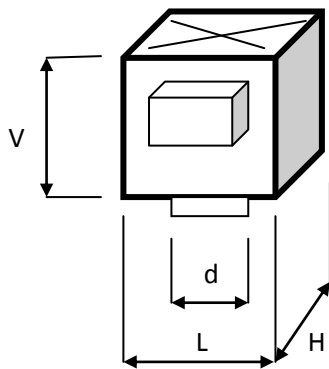

SJ

Strešná jednotka

VAŇO spol. s r.o.

SJ

Odhlučnené strešné jednotky **SJ** sa používajú na vetranie domov a bytov. Sú vyrobené z pozinkovaného alebo hliníkového (odolný voči slanej vode) plechu. **SJ** sú vybavené ventilátorom, tlmičmi hluku a netesnou uzatváracou klapkou. Napojenie na kruhové alebo hranaté potrubie. **SJ** je izolované z vnútornej strany.

Priemer potrubia	L	H	V	Hmotnosť	Výkon	rezerva
SJ d 125	340	500	450	10 kg	200 m ³ /hod	40 Pa
SJ d 100	340	500	450	9 kg.	100 m ³ /hod	200 Pa

SJ 125	230 V/ 50 Hz	28/40 W	0,5 A	IP 44	50°C	55 dB (A)	2 rýchlosti
SJ 100	230 V/ 50 Hz	30 W	0,4 A	IP 44	50°C	52 dB (A)	EC 0–10 V

Označenie v objednávke. Príklad: VAŇO **SJ** - d - pz. - klapka samočinná – ovládanie 1,2,3

SJ – strešná jednotka

d priemer napojenia 100, 125 mm, Materiál: **pz.** pozink, **alu.** hliník

Klapka uzatváracia so servopohonom Belimo 230, alebo hliníková samočinná