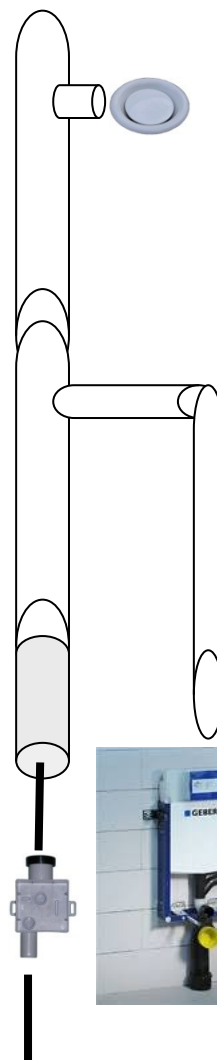

SJ

Strešná jednotka

VAŇO spol. s r.o.

SJ

Odhlučnené strešné jednotky **SJ** sa používajú na vetranie domov a bytov. Sú vyrobené z pozinkovaného alebo hliníkového (odolný voči slanej vode) plechu. **SJ** sú vybavené ventilátorom, tlmičmi hluku a netesnou uzatváracou klapkou. Napojenie na kruhové alebo hranaté potrubie. **SJ** je izolované z vnútornej strany.

Priemer potrubia	L	H	V	Hmotnosť	Výkon	rezerva
SJ d 125	340	500	450	10 kg	200 m ³ /hod	40 Pa
SJ d 100	340	500	450	9 kg.	100 m ³ /hod	200 Pa

SJ 125	230 V/ 50 Hz	28/40 W	0,5 A	IP 44	50°C	55 dB (A)	2 rýchlosti
SJ 100	230 V/ 50 Hz	30 W	0,4 A	IP 44	50°C	52 dB (A)	EC 0–10 V

**Príklad: systém vetrania cez odhlučnenú strešnú jednotku SJ d 125 a 100
so zvislým potrubím „rúra do rúry“**

SJ 125

Dno na kondenzát INOX

Sifón HL 138

Kondenzát d 32 mm

SJ 100

<p>Požiarne klapky 120 min. Požiarne vetráky odolné voči vandalizmu d 100, 125, 160 a 200 mm</p>	
<p>Zvislé vetracie šachty z pozinku alebo hliníku System „ rúra do rúry“</p>	
<p>Tlmiče hluku do podhľadov</p>	
<p>Odhlučnené vetranie toaliet s dvojitém spínaním 2 x TIMER</p>	
<p>Klapky tesné, aj pre zónové systémy vetrania.</p>	
<p>Výroba rozvádzačov pre VZT systémy</p>	