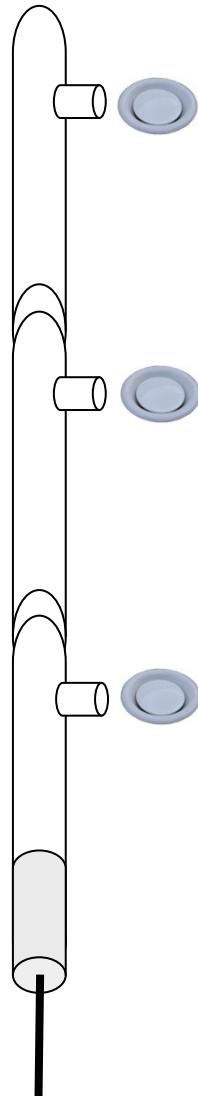

**Príklad: systém vetrania cez odhlučnenú strešnú jednotku SJ d 125 a 100
so zvislým potrubím „rúra do rúry“**

SJ 125