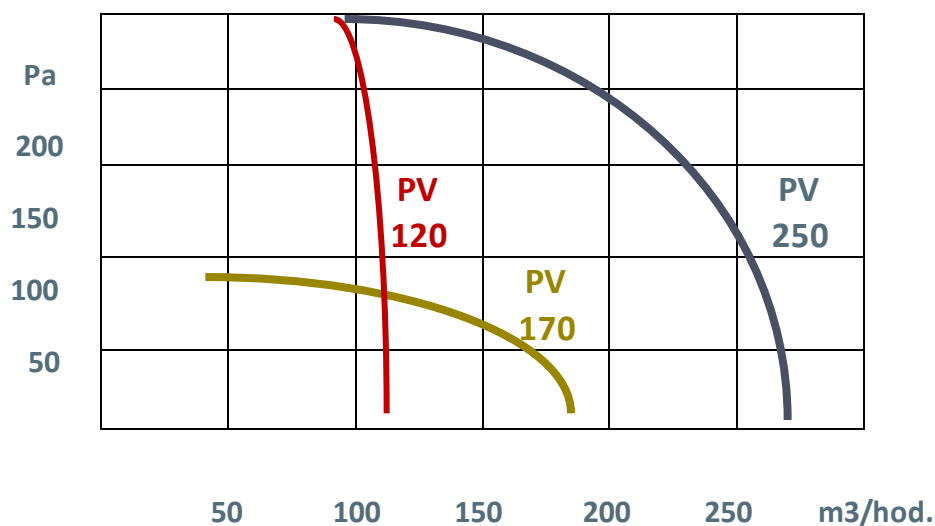

Charakteristika:

Na centrálnu VZT rúru je zostava dopynená cez klapku, ventilátor, tmič hluku, potrubie a tanierové ventily

Materiál vetracej zostavy PV 120, 170 a 250			hmotnosť
Ventilátor tlakový G 125-1 alebo diagonálny d 100 a 125 mm Pružná spona pre ventilátor d 125 a 100 mm Objímky s gumou pre upevnenie pod strop d 125 a 100 mm		1 ks 2 ks 2 ks	2,7 kg
Tmič hluku k ventilátoru THK-P 100, 125/ L 500 a L 900 mm Držiak pre upevnenie tmiča pod strop		1 ks 2 ks	5 kg.
Tesná klapka d 125 mm uzatváracia so servopohonom (klapka nebúcha) alebo samočinná klapka s pružinou d 125 mm alebo samočinná klapka s magnetom d 125 mm		1 ks 1 ks 1 ks	1,5 kg 0,2 kg 0,2 kg
Rozvádzač s istením (4x modul na DIN lište) Dobeh ventilátora Hodiny		1 ks	1 kg
Tanierové ventily kovové biele d 125, 100 mm do WC a sprchy		2 ks	0,6 kg
T-kus Rúra L 0,5 m Spojka vonkajšia Spojka vnútorná Hadica hliníková ohybná Tesniaca páska hliníková SK páska oceľová		1 ks 1 ks 3 ks 1 ks 1 ks 1 ks 2 ks	1 kg 0,6 kg 0,2 kg 0,2 kg 0,1 kg 0,1 kg
Celková hmotnosť PV 120, 170, 250 Rozmer krabice pre dopravu (600 x 800 x 600 mm)			13 kg.

Zostava pre vlhké (pivnice a pod.) a výbušné prostredie, je spracovaná na požiadanie.