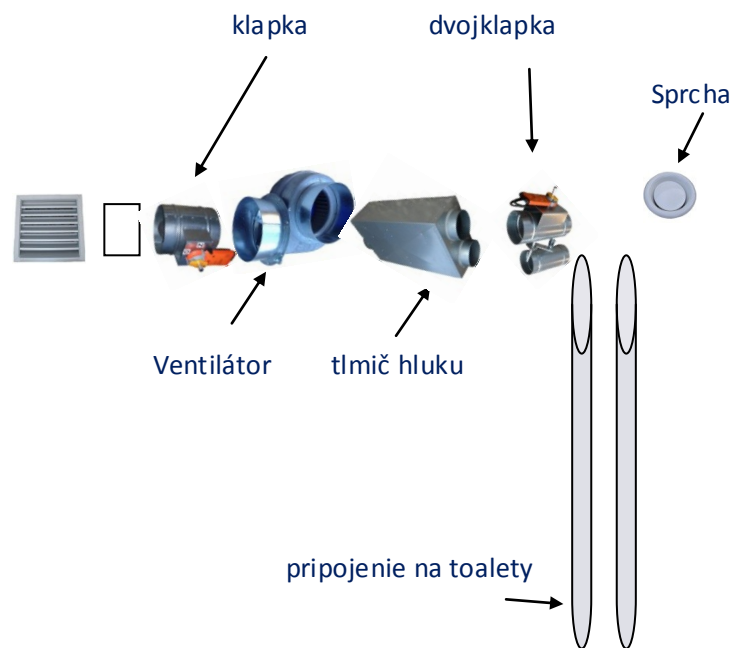

Vetracia odhlučnená zostava PV 250, vhodná pre rodinné domy, doplnená o dvojzónové odvetrávanie od toalety a sprchy.