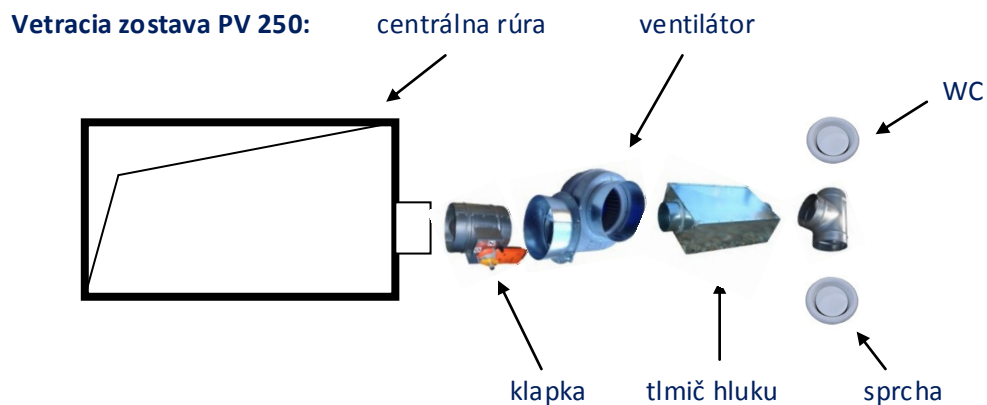

## Odhlúčené podtlakové vetranie je komfortnejšou alternatívou, k bežne používaným ventilátorom.

Toto luxusné riešenie, plne nahrádza odvetrávanie pomocou interiérovovo viditeľných a hlučných ventilátorov. Zostavný systém PV sa inštaluje nad sadrokartón, najlepšie vo WC (priestor asi 20 cm), kde je umožnený prístup cez kontrolný otvor. **PV 120** je vhodný na odvod vzduchu z WC aj zo spodu. **PV 170** je vhodný pre kratšie potrubné rozvody vzduchu. **PV 250** je vhodný na dlhšie potrubné rozvody. Vetracia zostava svojím hlukom neobťažuje užívateľa tak, ako ventilátory a je vybavená dvoma časovými spínačmi, čo je veľkou výhodou oproti štandardným ventilátorom. Jeden spínač funguje ako časový dobeh, napr. po zopnutí svetla alebo tlačítka. Druhý spínač zopne podľa nastavených hodín, napríklad keď v byte nikto nie je, alebo ráno umožňuje vstup na toaletu, ktorá je už vyvetraná! Tento stav prostredia nie je možné bežnými ventilátormi dosiahnuť. Zabudovaný tlmič hluku znižuje prenikajúcu hlučnosť z ventilátora a zo stupačky do interiéru.