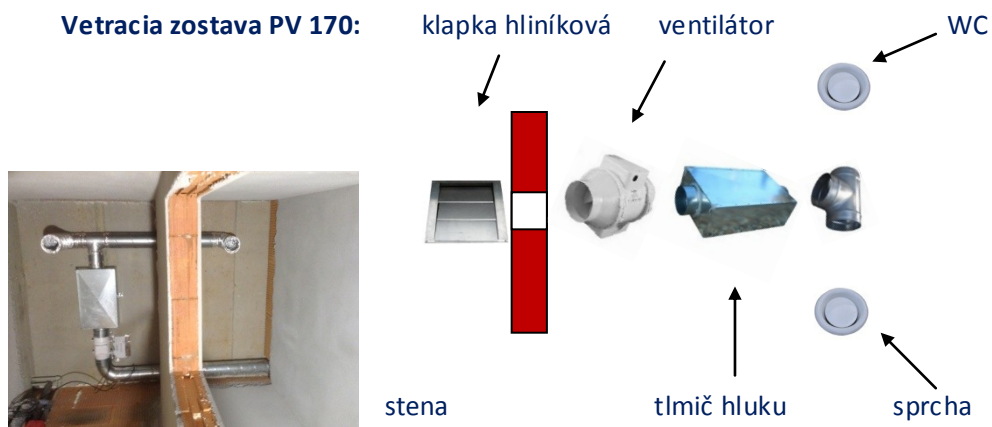

## Odhlúčené podtlakové vetranie je komfortnejšou alternatívou, k bežne používaným ventilátorom.

Toto luxusné riešenie, plne nahrádza odvetrávanie pomocou interiérovovo viditeľných a hlučných ventilátorov. Zostavný systém PV sa inštaluje nad sadrokartón, najlepšie vo WC (priestor asi 20 cm), kde je umožnený prístup cez kontrolný otvor. **PV 120** je vhodný na odvod vzduchu z WC aj zo spodu. **PV 170** je vhodný pre kratšie potrubné rozvody vzduchu. **PV 250** je vhodný na dlhšie potrubné rozvody. Vetracia zostava svojím hlukom neobťažuje užívateľa tak, ako ventilátory a je vybavená dvoma časovými spínačmi, čo je veľkou výhodou oproti štandardným ventilátorom. Jeden spínač funguje ako časový dobeh, napr. po zopnutí svetla alebo tlačítka. Druhý spínač zopne podľa nastavených hodín, napríklad keď v byte nikto nie je, alebo ráno umožňuje vstup na toaletu, ktorá je už vyvetraná! Tento stav prostredia nie je možné bežnými ventilátormi dosiahnuť. Zabudovaný tlmič hluku znižuje prenikajúcu hlučnosť z ventilátora a zo stupačky do interiéru.

**Vetracia odhlučnená zostava PV 120, vhodná pre malý byt.**

<p>Hliníkové hranaté potrubie (stupačka) zložená systémom rúra do rúry.</p> <p>Dlhá životnosť. Materiál odolný slanej vode.</p>	
<p>Pozinkované potrubie kruhové (stupačka) zložená systémom rúra do rúry.</p>	
<p>Strešné hlavice z pozinkovaného, hliníkového alebo medenného plechu</p> <p>Akustické strešné hlavice</p>	
<p>Spätné klapky s magnetickým dorazom</p>	
<p>Odvody kondenzátu cez proti zápachové uzávery</p>	
<p>Požiarne klapky a vetráky do steny (do 120 min) Požiarne izolácie</p>	