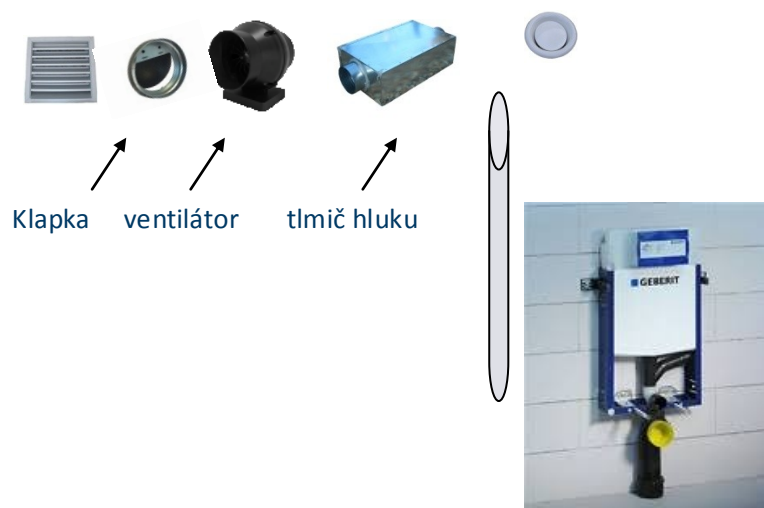

Vetracia odhlučnená zostava PV 120, vhodná pre malý byt.