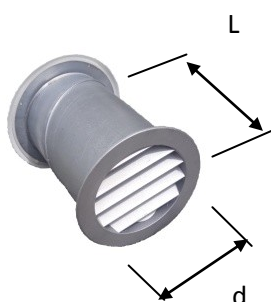

Vaňo spol. s r.o.

Požiarňy vetrák

Požiarly vetrák 120 min., regulovateľný, na zabudovanie do steny.

Konštrukcia vetráku z vonkajšej strany je odolná voči vandalizmu. Montáž zvislá alebo vodorovná. Pracovná teplota okolia max. 50°C. Prostredie obyčajné. Vyhovuje: EN 1366-2, EN 13501-3

Vetrák sa skladá zo štyroch častí: plechová rúra pozinkovaná, kruhový ventil kovový biely regulovateľný, mriežka hliníková so sitom a požiarne klapka typu „cartridge“ s aktiváciou pri 72°C.

d mm	Otvor v stene	L mm	prierez m ²	váha
100	110 mm	150	0,003	1 kg
125	135 mm	170	0,006	1,5 kg
160	170 mm	200	0,009	2 kg
200	210 mm	230	0,015	3 kg