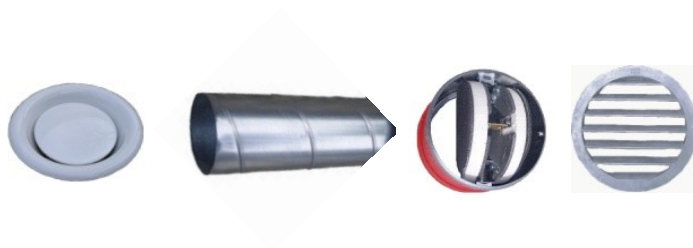

Vaňo spol. s r.o.

Požiarňy vetrák

Požiarly vetrák 120 min., regulovateľný, na zabudovanie do steny.

Konštrukcia vetráku z vonkajšej strany je odolná voči vandalizmu. Montáž zvislá alebo vodorovná. Pracovná teplota okolia max. 50°C. Prostredie obyčajné. Vyhovuje: EN 1366-2, EN 13501-3

Vetrák sa skladá zo štyroch častí: plechová rúra pozinkovaná, kruhový ventil kovový biely regulovateľný, mriežka hliníková so sitom a požiarne klapka typu „cartridge“ s aktiváciou pri 72°C.

d mm	Otvor v stene	L mm	prierez m ²	váha
100	110 mm	150	0,003	1 kg
125	135 mm	170	0,006	1,5 kg
160	170 mm	200	0,009	2 kg
200	210 mm	230	0,015	3 kg