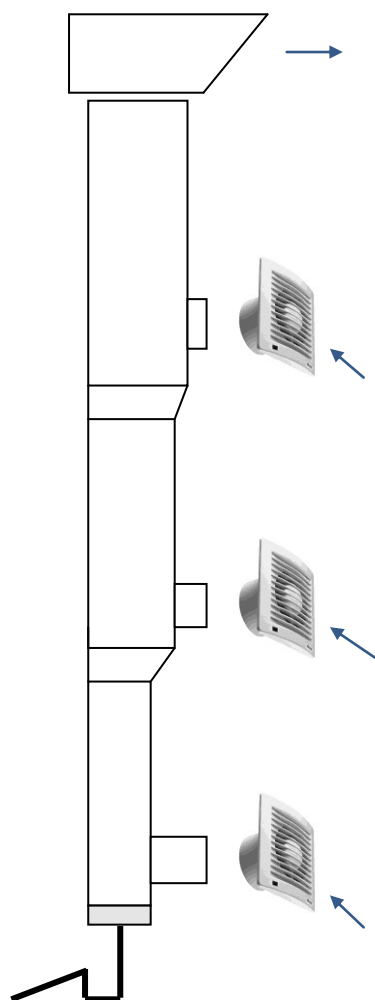

Abluft von Unten nach Oben