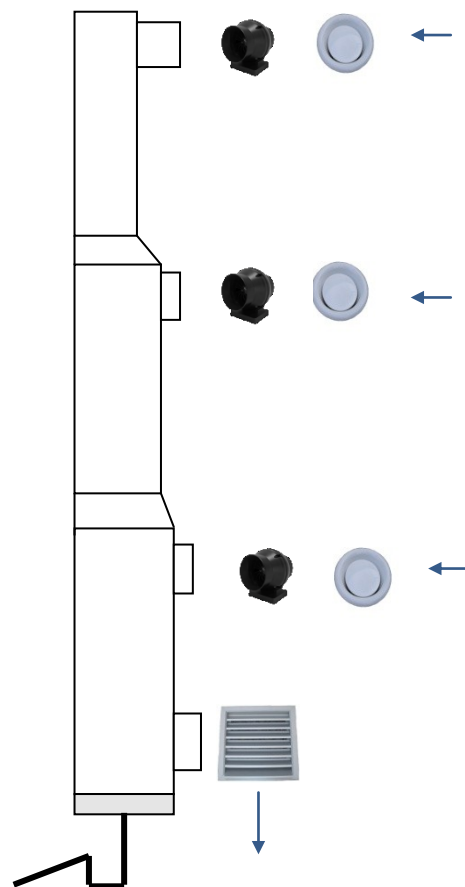

Abluft von Oben nach Unten

Kontakt: VANO spol. s r.o., Chotarna 57, SK 851 10 Jarovce

www.vano.sk

vano@vano.sk

Instagram: [ine_vetranie](https://www.instagram.com/ine_vetranie)

Nr. reg. 43 961 070

Reg. MwSt: SK 2022529102